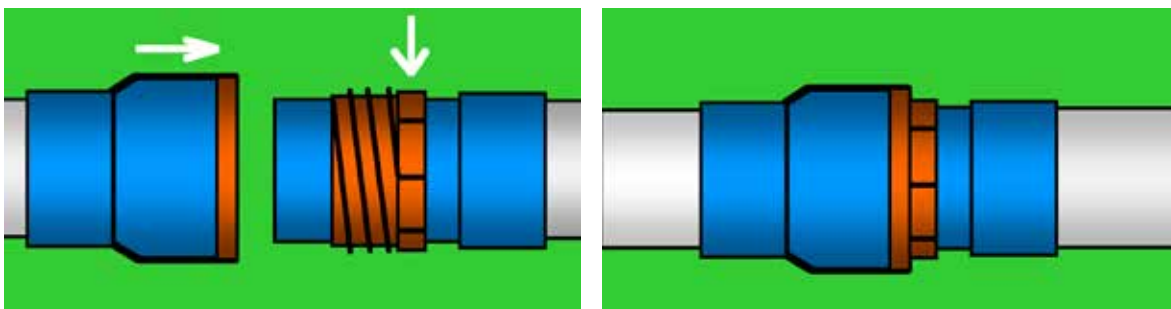

SISTEMA DE RIEGO MÓVIL

PLASTIGAMA
SOLUCIONES SIEMPRE

SISTEMA DE RIEGO MÓVIL DE PVC

- Línea móvil de PVC para riego por aspersión.
- Para cultivos intensivos.
- Amplia gama de accesorios, que le facilitarán su riego.
- Uno de los sistemas de riego presurizados más económicos del mercado.
- Acople rápido de gran resistencia al impacto.

- Diámetros nominales: 50, 75 mm.
- Longitud de la tubería 6 m.
- Presión de trabajo 91 PSI.
- Protección UV contra los rayos solares.
- Nuevos acoples rápidos hembra y macho en cada tubo.

Sistema de riego móvil

SISTEMA DE RIEGO MÓVIL DE PVC

Válvula hidrante

Toma rápida y sencilla

Caja de válvulas para hidrante

Sistema de riego móvil en funcionamiento

Sistema de riego móvil en funcionamiento

Acople rápido

Aspersor Senninger
7025 RD - 2 - 1"