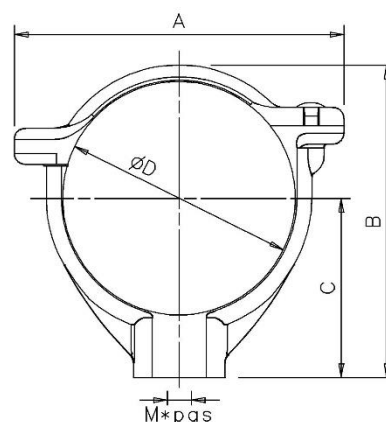

### Domaine d'emploi

Collier en matière plastique pour support de tubes PVC évacuation (eaux usées, eaux vannes et eaux pluviales).

### Caractéristiques techniques

- ⦿ Matière : Polypropylène
- ⦿ Couleur : Gris
- ⦿ Montage : fermeture du collier par vis (fournie)
- ⦿ Fixation : insert fileté métallique 7mm

Réf. Article	D (mm)	A (mm)	B (mm)	C (mm)
(N) 3026178 (E) 3025830	32	50,2	48	28
(N) 3026177 (E) 3025829	40	55,9	56	32
(N) 3026176 (E) 3025828	50	65	66	37
(N) 3026152 (E) 3025931	63	90	85	48,5
(N) 3026175 (E) 3025827	75	101,5	97	54,5
(N) 3026174 (E) 3026073	80	107,5	102,5	57
(N) 3026173 (E) 3026072	100	130	123	67
(N) 3026172	110	140	133	72
(N) 3026171 (E) 3026071	125	158	149,2	79,5
(N) 3026151 (E) 3025826	140	175	164,6	87
(N) 3026150 (E) 3026070	160	202,5	190,6	101
(N) 3026149	200	249	231,8	121