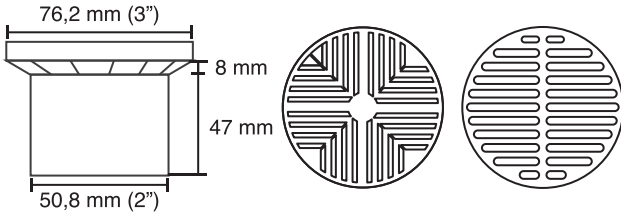

REJILLAS

Rejillas de piso.

Utilizadas en Tubería sanitaria (PVC); con diferente geometría bien sea redonda o cuadrada. Estos diseños permiten un adecuado desagüe y cuentan con una tapa desmontable que admite un apropiado mantenimiento y limpieza. En esta línea se destaca además la rejilla sifonada que gracias a su forma impide el retorno de olores.

REJILLA PISO DIAGONAL Y CIRCULAR PVC