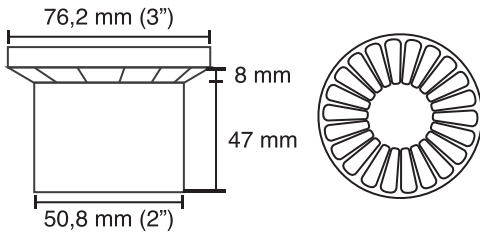

REJILLA PISO SIFONADA

TAPAS DE REGISTRO

Se destacan por su excelente acabado y funcionalidad en áreas como cocinas, baños, inspecciones de registros y áreas de lavado. El portafolio comprende 20 cm x 20 cm y 15 cm x 15 cm.