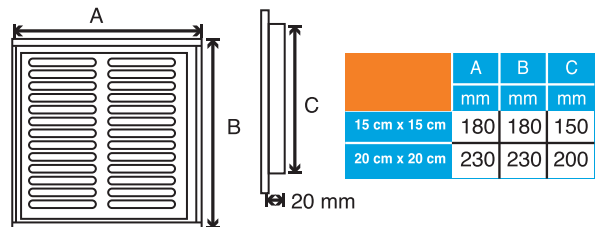

REJILLA DE VENTILACIÓN LINEAL