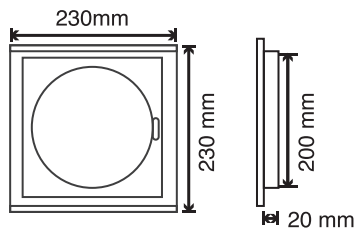

20 cm x 20 cm  
Cód.: 970221

**CAJA LLAVES  
DE LAVADORA PVC**

Dimensiones  
275,98 x 195,98 cm x 77,5 mm  
Cód.: 970207

FICHA  
TÉCNICA

**REJILLAS**

Rejillas para piso, ventilación  
y accesorio para lavadero en PVC.

## Rejillas de piso.

Utilizadas en Tubería sanitaria (PVC); con diferente geometría bien sea redonda o cuadrada. Estos diseños permiten un adecuado desagüe y cuentan con una tapa desmontable que admite un apropiado mantenimiento y limpieza. En esta línea se destaca además la rejilla sifonada que gracias a su forma impide el retorno de olores.

### REJILLA PISO DIAGONAL Y CIRCULAR PVC

## TAPAS DE REGISTRO

Se destacan por su excelente acabado y funcionalidad en áreas como cocinas, baños, inspecciones de registros y áreas de lavado. El portafolio comprende 20 cm x 20 cm y 15 cm x 15 cm.