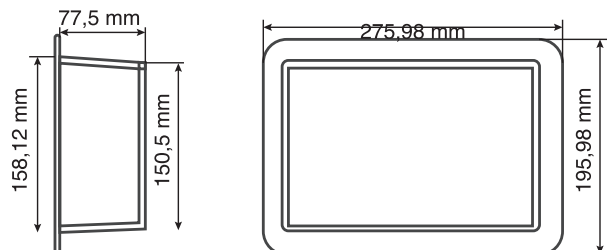

Rev.: 2021 - 05 - 11

Durán: Km. 4.5 Vía Durán - Tambo
Telf.: 3716900
www.plastigamawavin.com

EMPRESA CON CERTIFICACIONES:
ISO 9001 Calidad
ISO 14001 Medio Ambiente
ISO 45001 Seguridad y Salud Ocupacional
ISRS 6th Clasificación Internacional de Seguridad
ACREDITACIONES:
ISO/IEC 17025 Laboratorio