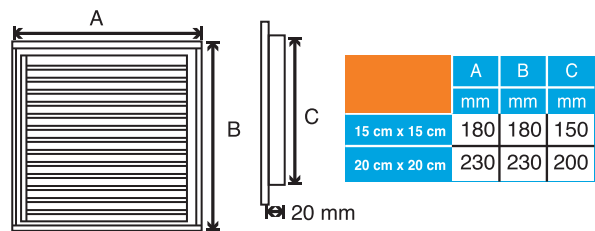

REJILLA DE VENTILACIÓN BARAJA

ACCESORIOS

Cajas para llaves de lavadora.

Ofrecen un excelente acabado y funcionalidad en las zonas de lavado, lo que permite optimizar al máximo el espacio reducido destinado hoy en día para estas áreas.