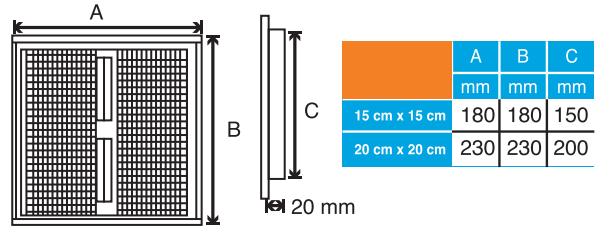

REJILLA DE VENTILACIÓN RETICULADA