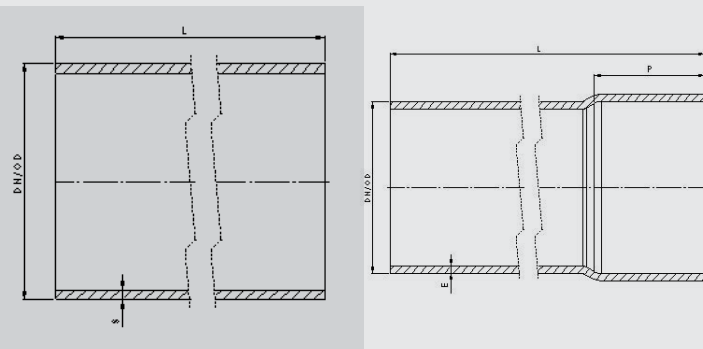

Tubes évacuation PVC à coller

Wavin PVC+

DN/OD	Réf. Article	L	P	E	Emboîture
32	3096305	1000		3,0	Bout lisse
32	3096312	2000		3,0	Bout lisse
32	3096318	4000		3,0	Bout lisse
40	3096326	1000		3,0	Bout lisse
40	3096335	2000		3,0	Bout lisse
40	3096341	4000		3,0	Bout lisse
50	3096347	1000		3,0	Bout lisse
50	3096352	2000		3,0	Bout lisse
50	3096367	4000		3,0	Bout lisse
63	3096623	4000	36	3,0	Prémanchonné
75	3097092	4000	40	3,0	Prémanchonné

DN/OD	Réf. Article	L	P	E	Emboîture
80	3096624	2000		3,0	Bout lisse
80	3096625	4000	42	3,0	Prémanchonné
100	3096626	1000		3,0	Bout lisse
100	3096578	2000		3,0	Bout lisse
100	3096579	2600	46	3,0	Prémanchonné
100	3096580	4000	46	3,0	Prémanchonné
110	3096581	2600	48	3,2	Prémanchonné
110	3096582	4000	48	3,2	Prémanchonné
125	3096583	4000	51	3,2	Prémanchonné
140	3096584	4000	51	3,5	Prémanchonné
160	3096585	4000	58	4,0	Prémanchonné

Domaine d'emploi

- ⦿ Tubes en matière plastique à parois structurées de surface lisse destinés à l'évacuation des eaux vannes et eaux usées à l'intérieur des bâtiments.

Préconisations de pose

- ⦿ Selon DTU 60.33