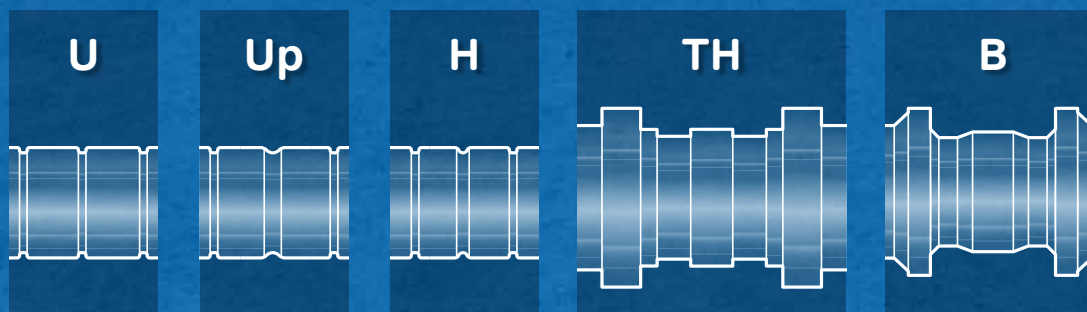

* Akustiskt läckagelarm är helt enkelt ett hjälpmedel för att hitta en läckande koppling. Detta ersätter INTE tryckprovningar.