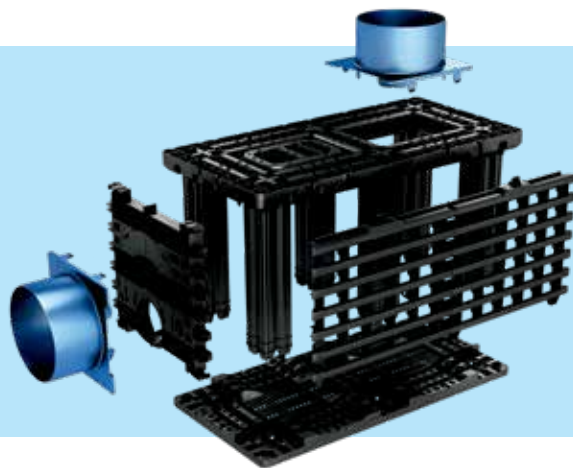

Regnvand

Datablad

Wavin Q-Bic Plus Low Carbon (LC) regnvandskassette

wavin

orbia 

Wavin Q-Bic Plus Low Carbon (LC)

Produktbeskrivelse

Wavin Q-Bic Plus LC er et modulært infiltrations- og opsamlingsystem i 100% genanvendt plast til håndtering af regnvand og er velegnet til store anlæg med trafiklast. Wavin Q-Bic Plus LC består af letvægtsenheder med integrerede låsekiler, som giver hurtig og effektiv installation.

Med et 77% tilgængelig inspektionsareal på grund af det åbne søjledesign med tovejs-kanaler, er der optimale forhold for inspektion og rensning.

Teknisk data

Basisenhed	
Farve	Sort
Materiale	Genanvendt plast PP
Dimensioner	1200x600x600 mm (LxBxH)
Vægt (kg)	15,7
Nettovolumen	417
Hulrumsvolumen %	95-96
Tilslutninger	DN 160-500
Minimum jorddække uden belastning (m)	0,3
Maks. installationsdybde* med LKW 3*** belastning (m)	3,8
Minimum jorddække med SLW 60** belastning (m)	0,9
Maks. installationsdybde* med SLW 60*** belastning (m)	3,6
Maks. antal kassetter med SLW 60	5

* Maksimal tilladte dybde målt fra nederste kassettebund

** SLW 60 svarer til 60 tons last fordelt på 3 aksler, hvilket giver 10 ton hjullast

*** LKW 3 svarer til 1 ton hjullast (personbil)

Dimensioner

Sortiment

Wavin nr.	Q-Bic Plus LC beskrivelse	EAN	VVS nr.	DB nr.
3094653	Q-Bic Plus LC kassette 1200x600x600 mm	8712148620331	191827000	2435041
3094654	Q-Bic Plus LC lukket bundplade 1200x600 mm	8712148620355	191827526	2434988
3094655	Q-Bic Plus LC sideplade 1200x600 mm	8712148620379	191827726	2435040
3094651	Q-Bic Plus LC tilslutningsplade DN160-400	8712148620294	191827161	2435043
3094652	Q-Bic Plus LC Tilslutningsplade Ø315-400	8712148620317	191827316	2435042