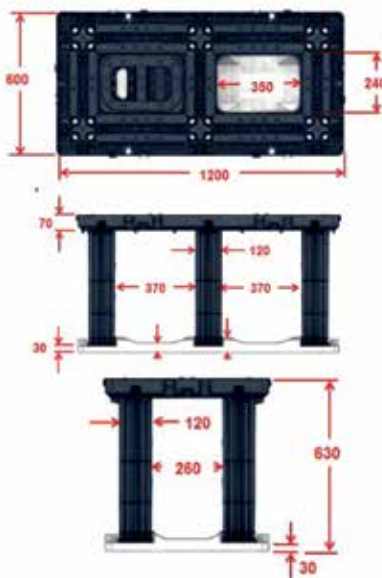

Med et 77% tilgængelig inspektionsareal på grund af det åbne søjledesign med tovejs-kanaler, er der optimale forhold for inspektion og rensning.

Teknisk data

Basisenhed	
Farve	Sort
Materiale	Genanvendt plast PP
Dimensioner	1200x600x600 mm (LxBxH)
Vægt (kg)	15,7
Nettovolumen	417
Hulrumsvolumen %	95-96
Tilslutninger	DN 160-500
Minimum jorddække uden belastning (m)	0,3
Maks. installationsdybde* med LKW 3*** belastning (m)	3,8
Minimum jorddække med SLW 60** belastning (m)	0,9
Maks. installationsdybde* med SLW 60*** belastning (m)	3,6
Maks. antal kassetter med SLW 60	5

* Maksimal tilladte dybde målt fra nederste kassettebund

** SLW 60 svarer til 60 tons last fordelt på 3 aksler, hvilket giver 10 ton hjullast

*** LKW 3 svarer til 1 ton hjullast (personbil)

Dimensioner

Sortiment

Wavin nr.	Q-Bic Plus LC beskrivelse	EAN	VVS nr.	DB nr.
3094653	Q-Bic Plus LC kassette 1200x600x600 mm	8712148620331	191827000	2435041
3094654	Q-Bic Plus LC lukket bundplade 1200x600 mm	8712148620355	191827526	2434988
3094655	Q-Bic Plus LC sideplade 1200x600 mm	8712148620379	191827726	2435040
3094651	Q-Bic Plus LC tilslutningsplade DN160-400	8712148620294	191827161	2435043
3094652	Q-Bic Plus LC Tilslutningsplade Ø315-400	8712148620317	191827316	2435042