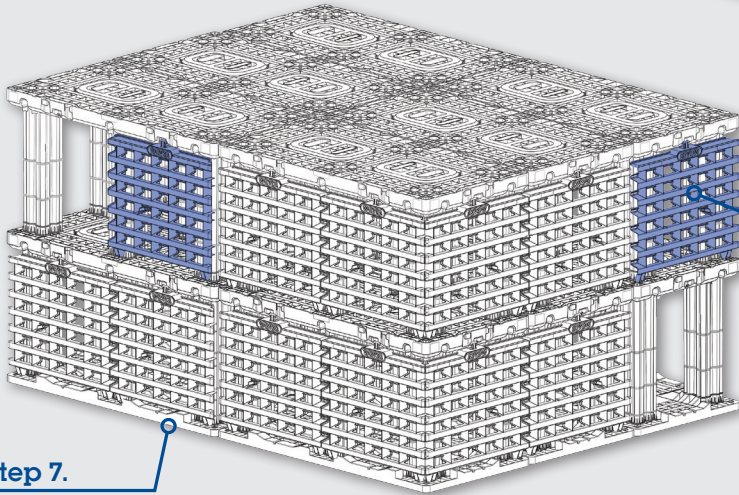

# Q-Bic Plus INSTALLATIONSGUIDE

CONNECT TO BETTER

Step 6.

Step 7.

Step 8.

**Wavin**

**VA**

Wavinvej 1 | DK-8450 Hammel  
 T: +45 8696 2000  
 F: +45 8696 9461  
 www.wavin.dk | wavin@wavin.dk