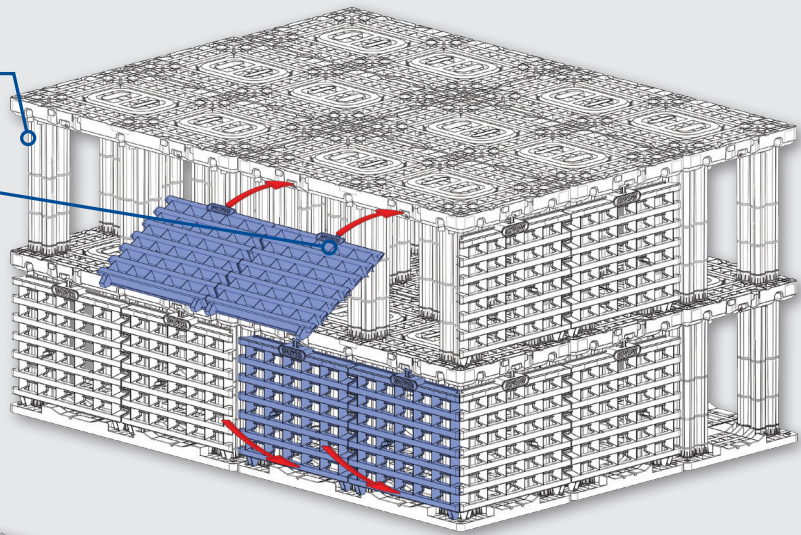

# Q-Bic Plus INSTALLATIONSGUIDE

CONNECT TO BETTER

Step 6.

Step 7.

Step 8.

**Wavin**

**VA**

Wavinvej 1 | DK-8450 Hammel  
 T: +45 8696 2000  
 F: +45 8696 9461  
 www.wavin.dk | wavin@wavin.dk