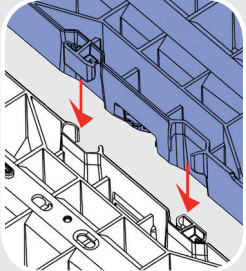

# Q-Bic Plus INSTALLATIONSGUIDE

CONNECT TO BETTER

Step 6.

Step 7.

Step 8.

**Wavin**

**VA**

Wavinvej 1 | DK-8450 Hammel  
 T: +45 8696 2000  
 F: +45 8696 9461  
 www.wavin.dk | wavin@wavin.dk