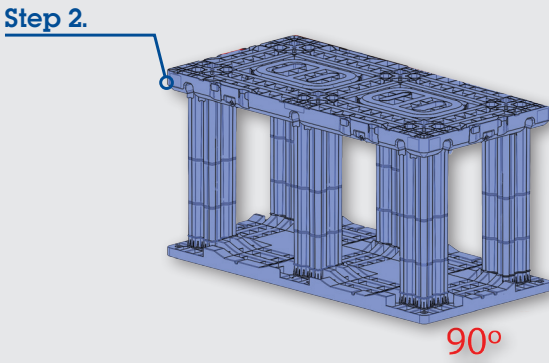

# Q-Bic Plus INSTALLATIONSGUIDE

CONNECT TO BETTER

Step 6.

Step 7.

Step 8.

**Wavin**

**VA**

Wavinvej 1 | DK-8450 Hammel  
 T: +45 8696 2000  
 F: +45 8696 9461  
 www.wavin.dk | wavin@wavin.dk