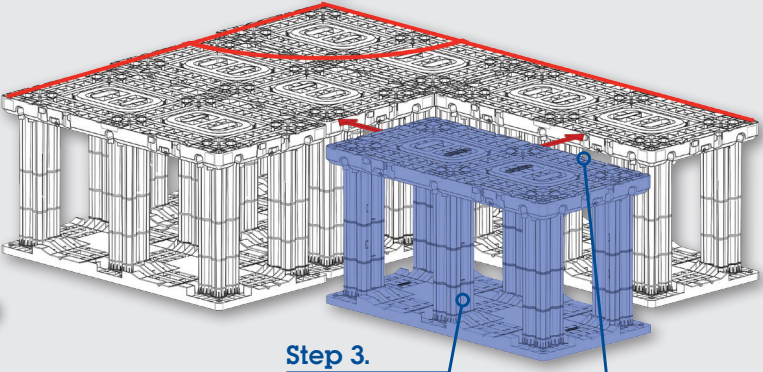

# Q-Bic Plus INSTALLATIONSGUIDE

CONNECT TO BETTER

Step 6.

Step 7.

Step 8.

**Wavin**

**VA**

Wavinvej 1 | DK-8450 Hammel  
 T: +45 8696 2000  
 F: +45 8696 9461  
 www.wavin.dk | wavin@wavin.dk