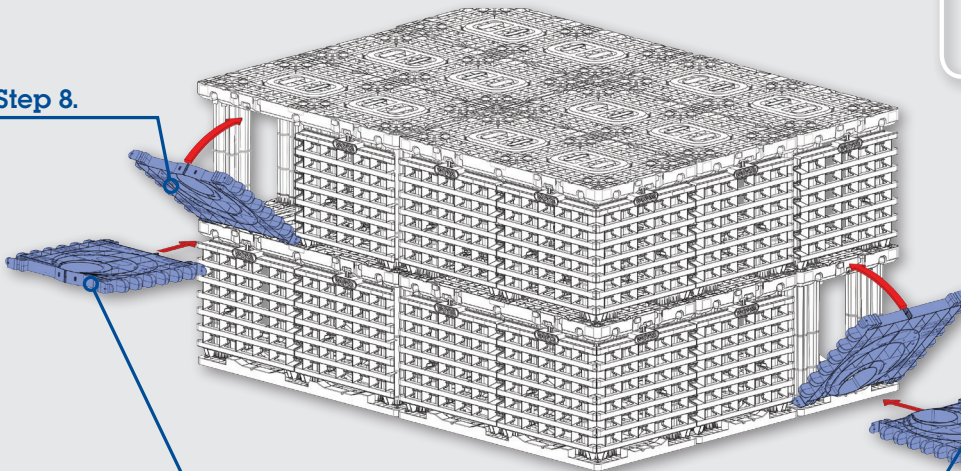

# Q-Bic Plus INSTALLATIONSGUIDE

CONNECT TO BETTER

Step 6.

Step 7.

Step 8.

**Wavin**

**VA**

Wavinvej 1 | DK-8450 Hammel  
 T: +45 8696 2000  
 F: +45 8696 9461  
 www.wavin.dk | wavin@wavin.dk