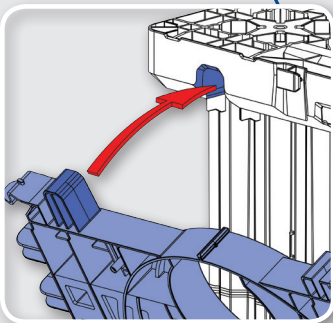

# Q-Bic Plus INSTALLATIONSGUIDE

CONNECT TO BETTER

Step 6.

Step 7.

Step 8.

**Wavin**

**VA**

Wavinvej 1 | DK-8450 Hammel  
 T: +45 8696 2000  
 F: +45 8696 9461  
 www.wavin.dk | wavin@wavin.dk