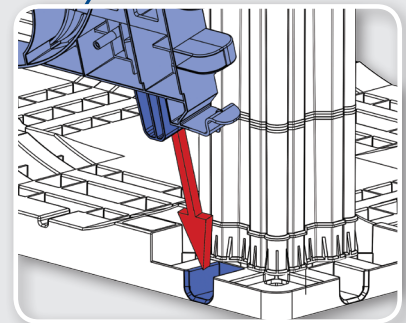

# Q-Bic Plus INSTALLATIONSGUIDE

CONNECT TO BETTER

Step 6.

Step 7.

Step 8.

**Wavin**

**VA**

Wavinvej 1 | DK-8450 Hammel  
 T: +45 8696 2000  
 F: +45 8696 9461  
 www.wavin.dk | wavin@wavin.dk