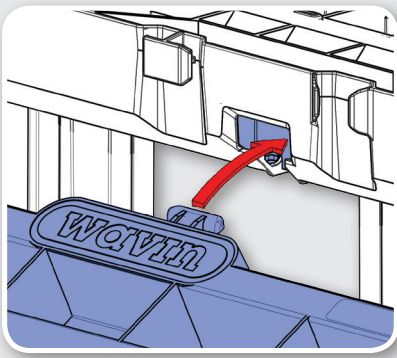

# Q-Bic Plus INSTALLATIONSGUIDE

CONNECT TO BETTER

Step 6.

Step 7.

Step 8.

**Wavin**

**VA**

Wavinvej 1 | DK-8450 Hammel  
 T: +45 8696 2000  
 F: +45 8696 9461  
 www.wavin.dk | wavin@wavin.dk