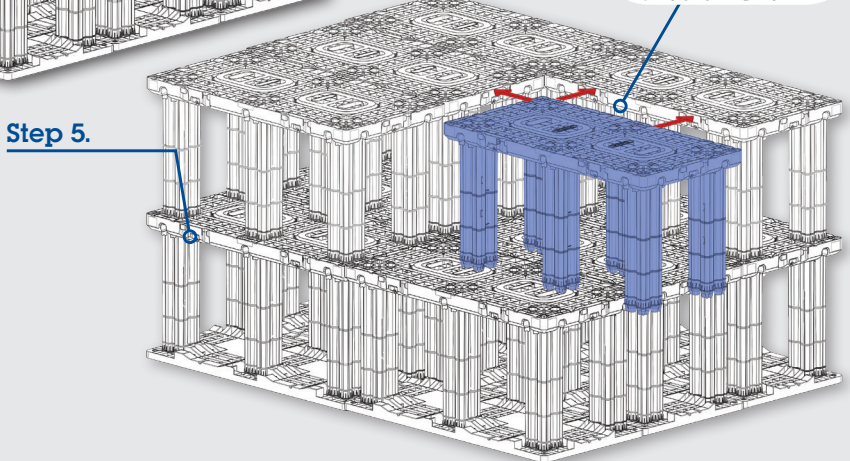

# Q-Bic Plus INSTALLATIONSGUIDE

CONNECT TO BETTER

Step 6.

Step 7.

Step 8.

**Wavin**

**VA**

Wavinvej 1 | DK-8450 Hammel  
 T: +45 8696 2000  
 F: +45 8696 9461  
 www.wavin.dk | wavin@wavin.dk