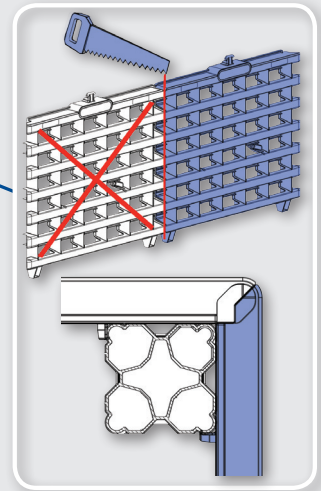

# Q-Bic Plus INSTALLATIONSGUIDE

CONNECT TO BETTER

Step 6.

Step 7.

Step 8.

**Wavin**

**VA**

Wavinvej 1 | DK-8450 Hammel  
 T: +45 8696 2000  
 F: +45 8696 9461  
 www.wavin.dk | wavin@wavin.dk