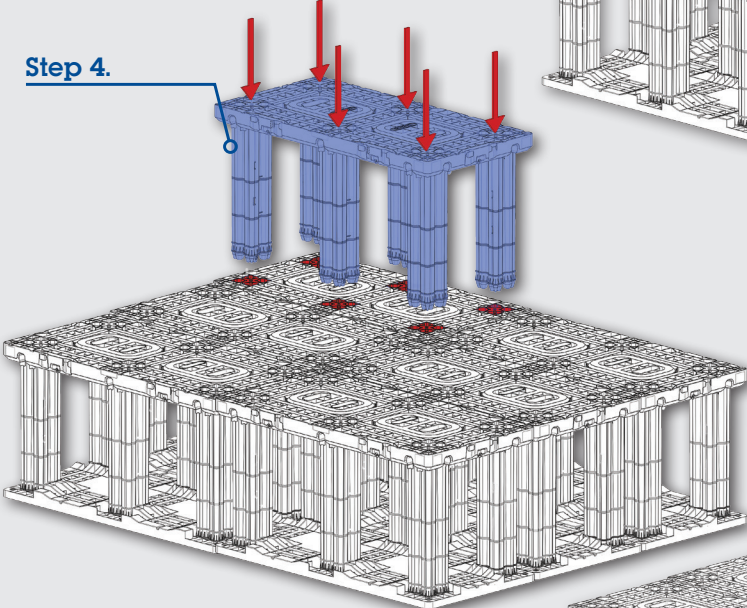

# Q-Bic Plus INSTALLATIONSGUIDE

CONNECT TO BETTER

Step 6.

Step 7.

Step 8.

**Wavin**

**VA**

Wavinvej 1 | DK-8450 Hammel  
 T: +45 8696 2000  
 F: +45 8696 9461  
 www.wavin.dk | wavin@wavin.dk