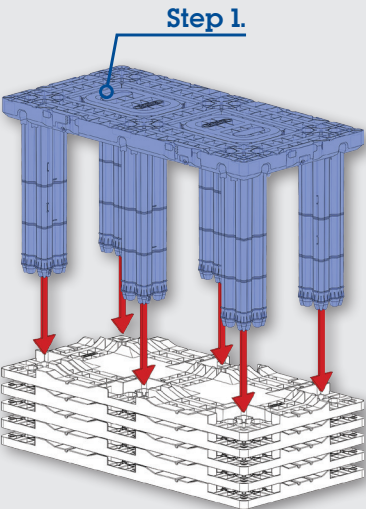

# Q-Bic Plus INSTALLATIONSGUIDE

CONNECT TO BETTER

Step 6.

Step 7.

Step 8.

**Wavin**

**VA**

Wavinvej 1 | DK-8450 Hammel  
 T: +45 8696 2000  
 F: +45 8696 9461  
 www.wavin.dk | wavin@wavin.dk