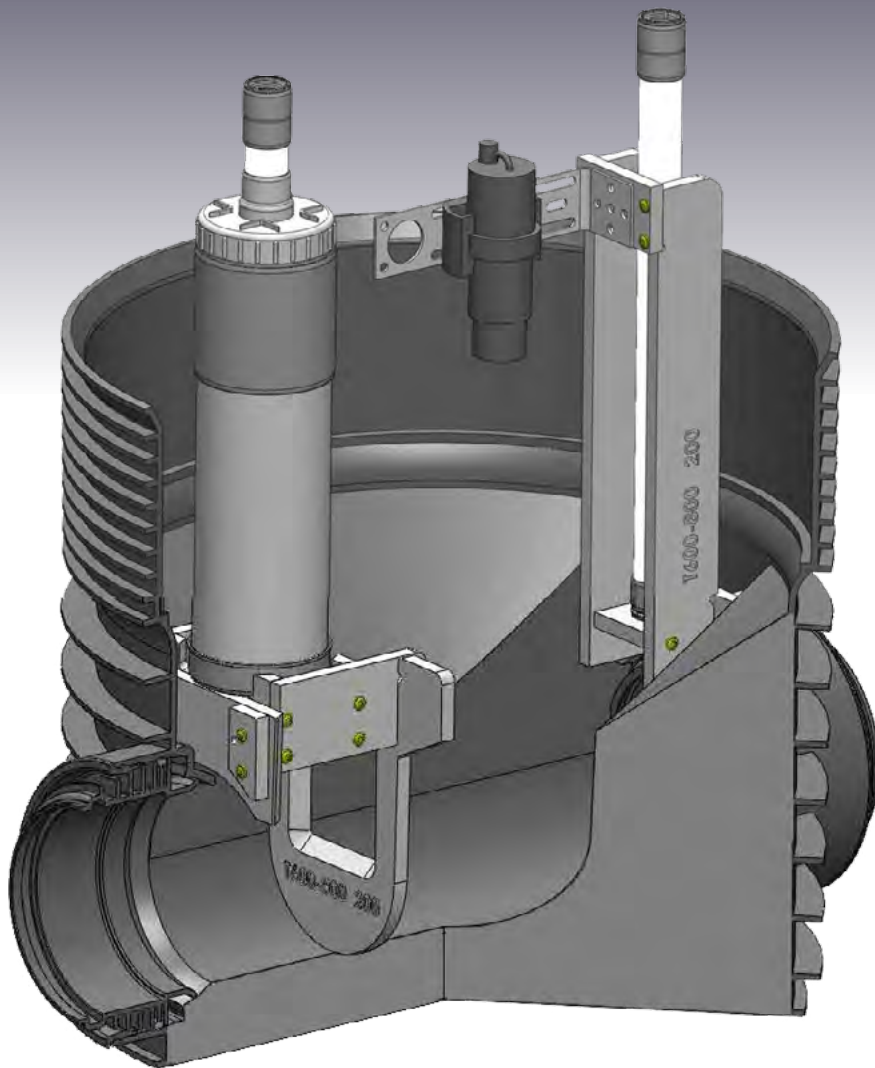

INSPECTION ET VISITE

Guide Produit

Seuil de mesure de débit Wavin Tegra

An Orbia business.