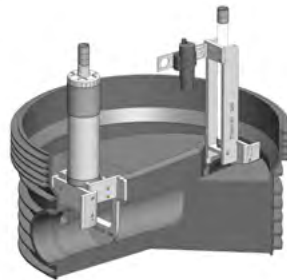

TEGRA 1000 GÉNÉRATION 1

Ø DN	Référence	Désignation
200	3091902	kit mesure débit T1000 G1 Ø200
250	3091903	kit mesure débit T1000 G1 Ø250
315	3091904	kit mesure débit T1000 G1 Ø315