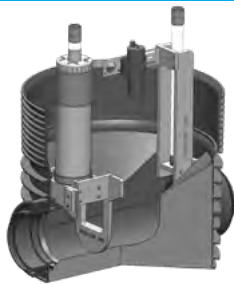

La gamme de seuil de mesure de débit

TEGRA 600 / 800

Ø DN	Référence	Désignation
200	3091908	kit mesure débit T600-800 Ø200
250	3091910	kit mesure débit T600-800 Ø250
315	3091909	kit mesure débit T600-800 Ø315