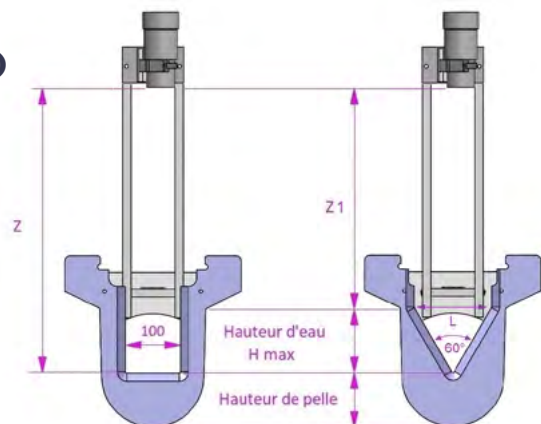

INJINUS 2 LNU 0300-X-BXX	Type de Regard	DN Connecteur	Hauteur de pelle	L	Z	H max	Z 1
	T600-800	200	100	140	525	115	410
	T600-800	250	100	180	525	150	375
	T600-800	315	150	165	525	130	395
	T1000 G1	200	100	140	525	105	420
	T1000 G1	250	100	180	525	150	375
	T1000 G1	315	150	185	525	155	370
	T1000 G2	200	100	140	525	100	425
	T1000 G2	250	100	240	525	190	335
T1000 G2	315	150	185	525	145	380