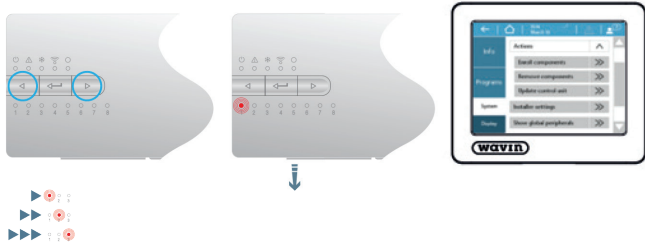

Pil kapağını açma

İlk kez tanıtma

Demontaj

Bağlan

Mobil uygulamaya nasıl bağlanılır?

1

2

3

4

Kontrol ünitesi üzerindeki öğrenme butonuna basınız

Uyarılar

Uyarı/hata ledlerin anlamı → Mobil uygulamada ve devreye alma aracında bilgileri kontrol et.