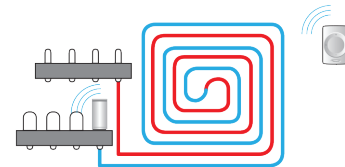

Ürünü ve pili yerel yönetmeliklere göre bertaraf ediniz.

Birleştir

Akıllı radyatör vanasının kullanılabileceği durumlar:

1. Tek başına kullanım

2. Ölçüm doğruluğunu telafi etmek için bir oda termostatına bağlanır.

3. Bir kollektör üzerinde kablosuz aktüatör işlevi.

- Yatay pozisyonda monte edin
- Radyatör vanasının üstü örtülmemelidir/kapanmamalıdır.

Şu durumlarda oda termostatı ekleyin: Termostatik vana,

- Dikey monte edilmişse
- Bir nesneyle kapalıysa
- Perdenin arkasında saklanmışsa
- Güneş ışığına maruz kalıyorsa