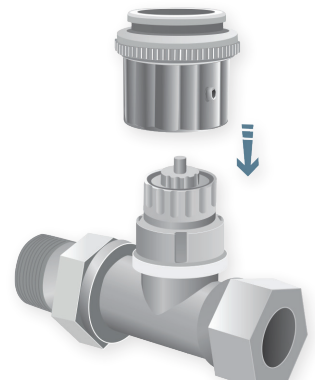

Adaptör RA

www.wavin.com/Sentio adresinden vana uyumluluğunu kontrol edin.