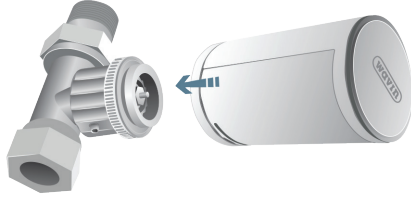

Kullanım Kılavuzu

Radyatör üzerine doğu adaptör bağlantısı ile akıllı radyatör vanasını aşağıda gösterildiği şekilde takınız.

Ayar

Akıllı radyatör vanasını merkezi kontrol ünitesine kaydetmek için, 8 kanal çıkışından birini seçiniz ve cihaz içine pilleri yerleştiriniz. Teknik el kitabındaki yönergelerde olduğu gibi devreye alma aracı üzerinden de kayıt yapabilirsiniz.

Akıllı radyatör vanası monte edilip, kaydı tamamlandıktan sonra pil kapağı kapatılabilir. Akıllı radyatör vanasının termostatik vanaya uyum sağladığı yerde otomatik kalibrasyon silsilesi başlar.