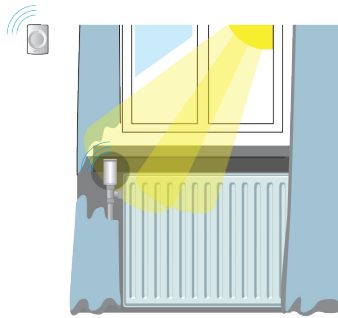

Ürünü ve pili yerel yönetmeliklere göre bertaraf ediniz.

Birleştir

Akıllı radyatör vanasının kullanılabileceği durumlar:

1. Tek başına kullanım

2. Ölçüm doğruluğunu telafi etmek için bir oda termostatına bağlanır.