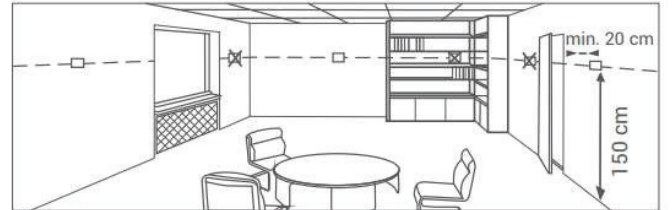

## Termostat Yerleşimi

Oda Termostatını kapı girişi ya da pencere kenarı gibi hava sirkülasyonunun çok olduğu yerlere monte etmekten kaçınınız. Ayrıca ısı ünitelerine yakın yerlere ve doğrudan güneş ışığı alan yerlere koymayınız. Oda Termostatının konulduğu yerin, yerden 150 cm yükseklikte olmasını öneririz.