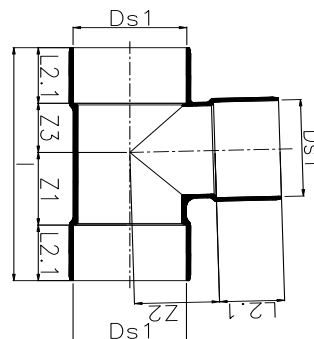

Wadal PVC T-stuk 88° 3xmof

Bedrijf:
Project:
Datum:

Materiaal: PVC

Uitvoering: Grijs RAL 7037
Te lijmen

Klasse: Benor, NBN-EN 1329

Details:

Artikel nr.	∅ d s1	M L 2.1	Z1 Z 1	Z2 Z 3	Z3 Z 2	L I
3102203009	32,00	22,50	24,00	17,00	24,00	86,00
3102204009	40,00	26,50	29,00	23,50	23,00	105,00
3102205009	50,00	32,00	28,00	28,00	28,00	120,00
3102207009	75,00	45,00	45,00	45,00	41,00	176,00
3102209009	90,00	52,00	68,00	46,00	68,00	218,00
3102211009	110,00	53,00	62,00	60,50	60,50	228,50
3102212009	125,00	58,00	67,00	68,50	68,50	251,50
3102216009	160,00	68,00	86,00	89,00	89,00	311,00

Alle bovenvermelde afmetingen zijn in mm.

Afmetingen en gewichten onder voorbehoud van wijzigingen

Wadal PVC T 88° 3xfemelle

FICHE N°:	
Société:	
Projet:	
Date:	

Matériaux: PVC

Exécution: Gris RAL 7037
A coller

Classe: Benor, NBN-EN 1329

Détails:

N° Article	∅ d s1	M L 2.1	Z1 Z 1	Z2 Z 3	Z3 Z 2	L I
3102203009	32,00	22,50	24,00	17,00	24,00	86,00
3102204009	40,00	26,50	29,00	23,50	23,00	105,00
3102205009	50,00	32,00	28,00	28,00	28,00	120,00
3102207009	75,00	45,00	45,00	45,00	41,00	176,00
3102209009	90,00	52,00	68,00	46,00	68,00	218,00
3102211009	110,00	53,00	62,00	60,50	60,50	228,50
3102212009	125,00	58,00	67,00	68,50	68,50	251,50
3102216009	160,00	68,00	86,00	89,00	89,00	311,00

Toutes les dimensions ci-dessus sont en mm.

Dimensions et poids sont donnés à titre indicatif et sous réserve de changements