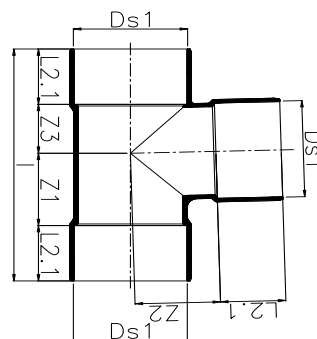

Wadal PVC T-stuk 88° 3xmof

Bedrijf:
Project:
Datum:

Materiaal: PVC

Uitvoering: Grijs RAL 7037
Te lijmen

Klasse: Benor, NBN-EN 1329

Details:

Artikel nr.	∅ d s1	M L 2.1	Z1 Z 1	Z2 Z 3	Z3 Z 2	L I
3102203009	32,00	22,50	24,00	17,00	24,00	86,00
3102204009	40,00	26,50	29,00	23,50	23,00	105,00
3102205009	50,00	32,00	28,00	28,00	28,00	120,00
3102207009	75,00	45,00	45,00	45,00	41,00	176,00
3102209009	90,00	52,00	68,00	46,00	68,00	218,00
3102211009	110,00	53,00	62,00	60,50	60,50	228,50
3102212009	125,00	58,00	67,00	68,50	68,50	251,50
3102216009	160,00	68,00	86,00	89,00	89,00	311,00

Alle bovenvermelde afmetingen zijn in mm.

Afmetingen en gewichten onder voorbehoud van wijzigingen

Wadal PVC T 88° 3xfemelle

FICHE N°:	
Société:	
Projet:	
Date:	

Matériaux: PVC

Exécution: Gris RAL 7037
A coller

Classe: Benor, NBN-EN 1329

Détails:

N° Article	∅ d s1	M L 2.1	Z1 Z 1	Z2 Z 3	Z3 Z 2	L I
3102203009	32,00	22,50	24,00	17,00	24,00	86,00
3102204009	40,00	26,50	29,00	23,50	23,00	105,00
3102205009	50,00	32,00	28,00	28,00	28,00	120,00
3102207009	75,00	45,00	45,00	45,00	41,00	176,00
3102209009	90,00	52,00	68,00	46,00	68,00	218,00
3102211009	110,00	53,00	62,00	60,50	60,50	228,50
3102212009	125,00	58,00	67,00	68,50	68,50	251,50
3102216009	160,00	68,00	86,00	89,00	89,00	311,00

Toutes les dimensions ci-dessus sont en mm.

Dimensions et poids sont donnés à titre indicatif et sous réserve de changements