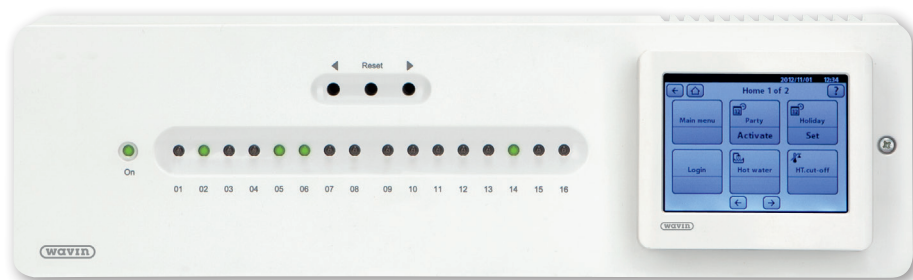

Wavin AHC 9000 är en enkel och pålitlig styrenhet av hög kvalitet, med många olika möjligheter att styra ditt golvvärmesystem. AHC 9000 styr upptill 16 kretsar med 48 anslutna komponenter (magnetkontakter och rumstermostater), vilket täcker behovet i de flesta bostäder.

Behövs fler än 16 kretsar ger AHC 9000 Display möjlighet att enkelt ansluta ytterligare två styrenheter till samma system.

Fördelar:

- Lätt att montera och installera
- Användarvänlig
- Låg elförbrukning

- Anpassade genvägar
- Användarvänliga menyer
- Avtagbar display
- Display med pekskärm

Wavin AHC 9000 display

När displayen monteras på styrenheten öppnas en värld av nya möjligheter och funktioner. Det enda du behöver göra för att komma igång är att ansluta displayen och sedan följa den inbyggda installationsguiden.

Istället för att ställa in rumstemperaturen individuellt kan du nu ställa in alla rumstermostater i huset samtidigt med hjälp av det intuitiva menysystemet på displayen. Snabbt och enkelt.

Naturligtvis kan du fortfarande ändra inställningarna för varje enskild rumstermostat.

Förutom de inbyggda programmen kan du också skräddarsy egna program efter behov, till exempel semesterläge med mera.

Wavin AHC 9000 rumstermostat och styrenhet

Termostaten registreras snabbt och utan att det behövs någon bruksanvisning.

På displayen visas rumstemperaturen, som du enkelt kan justera genom att vrida på reglaget.

Förutom den trådlösa rumstermostaten har vi också en trådbunden rumstermostat.

Om du vill hålla golvttemperaturen inom ett visst temperaturområde oavsett rumstemperatur, finns det en rumstermostat med IR-sensor. Rumstermostaten registrerar golvetns temperatur och ställer in sig därefter.

Wavin AHC 9000 styrenhet 2 kretsar

Denna styrenhet kan användas till projekt där golvvärme bara installeras i ett eller två rum, eller till ett stort rum med två kretsar.

AHC 9000 styrenhet 16 kretsar

AHC 9000 display med pekskärm

Styrdon 24 V NC VA50