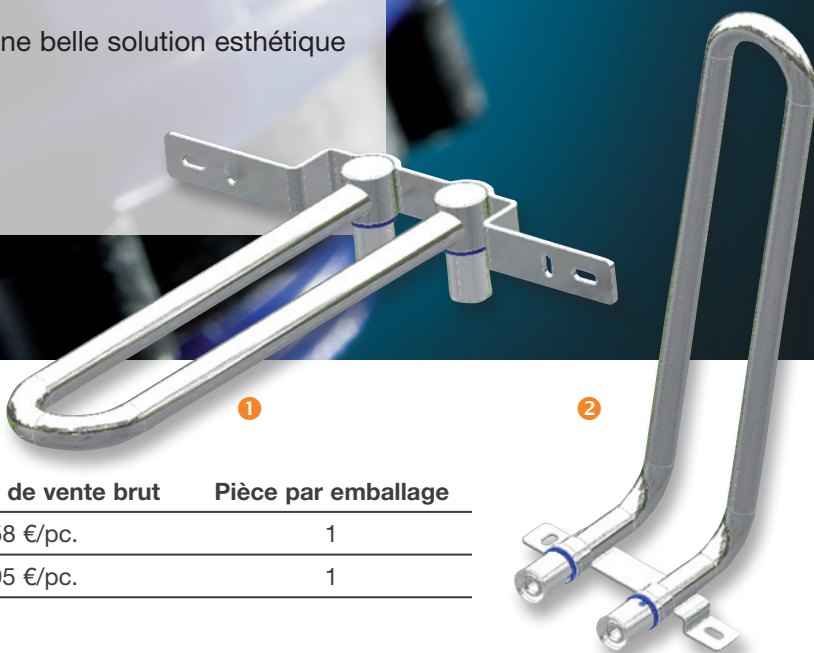

Nouveau dans la gamme Tigris

Disponible à partir du 1er juillet 2011

SETS DE MONTAGE POUR RADIATEURS

Les sets de montage au mur et sol pour des radiateurs sont les nouveaux ajouts à la gamme pour la fourniture d'eau chaude et froide Tigris de Wavin.

Avantages:

- Le matériel en acier inoxydable offre une belle solution esthétique
- Facile à monter
- Evite des déplacements ou des inclinaisons des tuyaux

Sets de montage pour radiateurs:

(groupe de remise: 352)

	Set de connexion	Code catalogue	Prix de vente brut	Pièce par emballage
1	pour radiateur - mur	438.38.16001	29,58 €/pc.	1
2	pour radiateur - sol	438.38.16000	27,95 €/pc.	1

**Regardez sur www.wavin.be afin
de trouver notre assortiment complet**