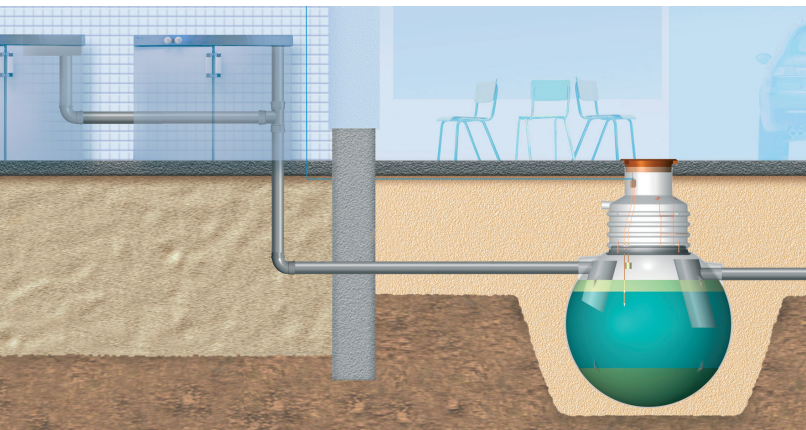

SPILDEVAND

Wavin EuroREK[®] Wavin EuroREK/Omega fedtudskillere til rensning af fedtholdigt spildevand

wavin

Anvendelser

- ⊕ Restauranter
- ⊕ Barer
- ⊕ Grillbarer
- ⊕ Hotelkøkkener
- ⊕ Kantiner og cafeterier
- ⊕ Slagterier

Egenskaber

Fedtudskillerne Wavin EuroREK NS2 og NS4 samt Wavin EuroREK/Omega NS10 er fremstillet af slidstærkt, genanvendeligt PE-plast. NS2 og NS4 er forsynet med TEGRA kegler og dermed kørefast.

De er lette at transportere og hurtig at installere. Wavin EuroREK/Omega fedtudskillerne har naturligvis det vandtætte EuroHUK 600-service-pit, der kræves af EN-standarden. Gastætte dæksler anbefales til anvendelser, som er placeret på gårdspladser eller som på anden måde skal beskyttes mod vinden.

Wavin EuroREK NS2 og NS4

Strukturen og den flade bund på modellerne Wavin EuroREK NS2 og NS4 gør det let at installere fedtudskilleren og takket være konstruktionen, kan installationsdybden også holdes lav.

EuroREK/Omega	Længde mm	Bredde mm	Højde mm	Sokkelstr. mm	Vægt kg	VVS nr.
NS10	2170	2170	2100	D160	250	223201210

Fordele

- ⊕ Opfylder kravene i standarden EN 1825 for fedtudskillerne ifølge tests
- ⊕ Alarmsystem for fedtrumniveau og fyldning medfølger som en del af standardleveringen
- ⊕ Let at transportere, hurtig og nem at installere
- ⊕ Lang levetid
- ⊕ Let at vedligeholde gennem det store, vandtætte EuroHUK-servicepit (EN 476)/TEGRA kegler
- ⊕ Muligheden for at bruge sugetømning letter brugen af produktet