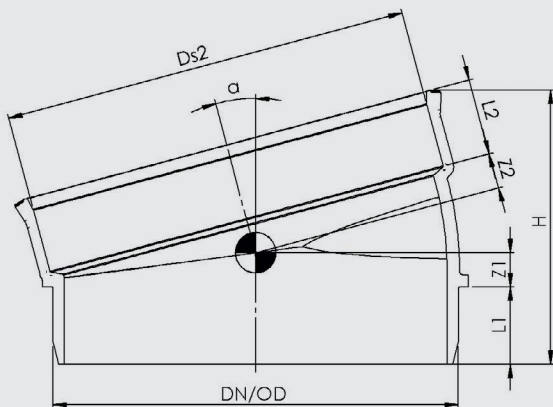

Secteurs de coude MF 15° PVC à coller

Wavin PVC+

DN/ OD	Réf. Article	a	Z1	Z2	H	L1	L2
100	3096396	15°	8,5	8,5	67,49	19	19

Désignation commerciale des produits

- ⦿ Secteur de coude MF 15° Wavin PVC+

Description des produits

- ⦿ Matière : PVC incluant 20% de PVCr (recyclé) dans chaque raccord
- ⦿ Couleur : grise
- ⦿ Assemblage : à coller
- ⦿ Fabrication française

Domaine d'emploi

- ⦿ Raccords en matière plastique destinés à l'évacuation des eaux vannes et eaux usées à l'intérieur des bâtiments.