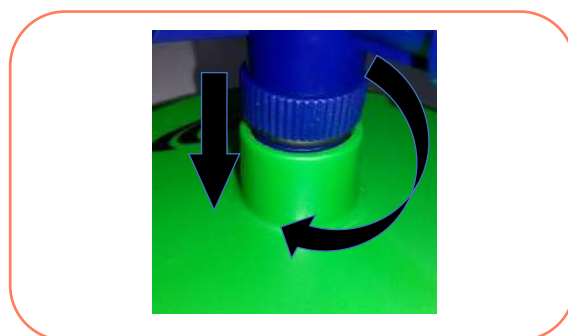

4. Informações Complementares

4.1 Montagem

4.1.1 Montagem Temporizador Digital

1. Retirar a tampa do compartimento de bateria na parte inferior do temporizador;
2. inserir uma bateria alcalina de 9V;

3. Rosqueie, sem o uso de ferramentas, o temporizador na torneira;
4. Na saída do temporizador utilize um conector engate rápido ou um conector para torneira;
5. Em seguida engate a mangueira no temporizador.

2. Conectar a mangueira;
3. Regular a velocidade de rotação rotacionando os bicos de aspersão, para a velocidade que se adapta melhor à área de irrigação.

4.1.3 Montagem Aspersion de Base

1. Conectar a mangueira;
2. Regular a velocidade de rotação rotacionando os bicos de aspersão, para a velocidade que se adapta melhor à área de irrigação.