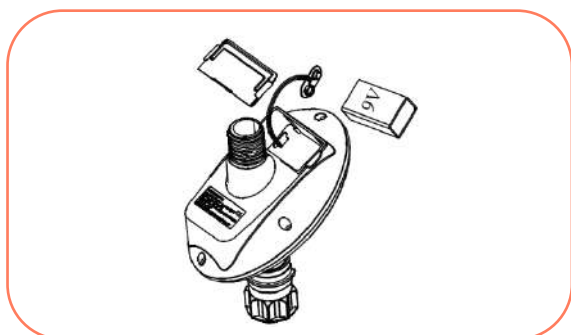

4. Informações Complementares

4.1 Montagem

4.1.1 Montagem Temporizador Digital

1. Retirar a tampa do compartimento de bateria na parte inferior do temporizador;
2. inserir uma bateria alcalina de 9V;