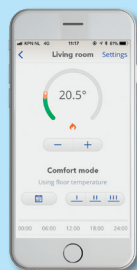

SENTIO rumstermostat

Sentio Rumstermostat har en snygg design och en diskret display som visar temperaturen i rummet. Den är enkel att ansluta till systemets centralenhet eller expansionsmoduler. Finns i en trådlös och en trådbunden version samt med IR-termostat för reglering av golvet's yttemperatur.

SENTIO LCD-skärm

LCD-skärm ger dig tillgång till systemets alla funktioner och inställningsmöjligheter.

SENTIO rumsensor

Sentio rumsensor håller temperaturen på önskad nivå i miljöer där du inte vill använda rumstermostat. Sentio rumssensorer har en snygg design och är enkla att ansluta till systemets centralenhet eller expansionsmoduler. Önskad temperatur anger du enkelt i din app eller i LCD-displayen.

APP-styrning

Via Sentio app kan du enkelt styra din golvvärme och ställa in alla andra funktioner i ditt system via din mobiltelefon.

- ⊕ SENTIO ram för rumstermostat/sensor
- ⊕ SENTIO utomhussensor, trådlös
- ⊕ SENTIO utomhussensor, trådbunden
- ⊕ SENTIO temperatursensor
- ⊕ SENTIO systemsensor
- ⊕ SENTIO extern antenn
- ⊕ SENTIO extern golvsensor