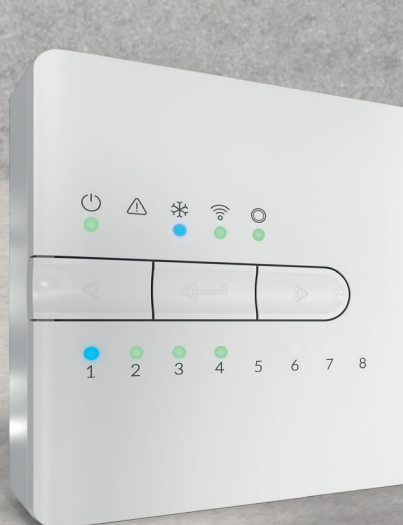

GOLVVÄRME

Wavin Sentio Golvvärmestyrning

Framtidens golvvärmesystem

Wavin Sentio sätter en helt ny standard för styrning av golvvärme och inomhusklimat.

Wavin Sentio kommunicerar med alla delar i ditt värme- eller kylsystem och erbjuder helt nya möjligheter att ansluta och styra olika systemkomponenter.

Wavin Sentio omfattar bland annat en centralenhet, expansionsmoduler, rumstermostater och sensorer och hela systemet kan styras via en app eller display.

Standarder/godkännanden

Wavin-Sentio är CE-märkt och godkänt för användning i EU.

Svensk Wavin är ISO 9001-certifierade. Läs mer på www.wavin.se.

SENTIO Centralenhet

Centralenheten är Sentio-systemets hjärna, enheten styr ditt värme- eller kylsystem efter någon av systemets fördefinierade eller dina egna profiler. Du kan ansluta upp till åtta värmekretsar direkt till centralenheten.

SENTIO rumstermostat

Sentio Rumstermostat har en snygg design och en diskret display som visar temperaturen i rummet. Den är enkel att ansluta till systemets centralenhet eller expansionsmoduler. Finns i en trådlös och en trådbunden version samt med IR-termostat för reglering av golvet's yttemperatur.