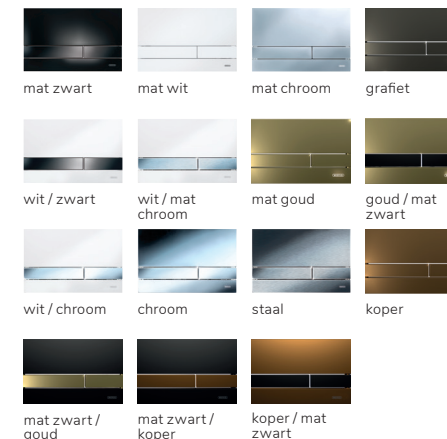

Overzicht bedieningspanelen Core en Select

Stijlvol en functioneel in één

Ontdek het veelzijdige assortiment bedieningspanelen van Wavin La Linea.

Met een breed scala aan materialen, kleuren en mechanismen bieden onze panelen niet alleen een elegante uitstraling, maar ook slimme functionaliteit.

Kleuren

Wavin LaLinea Select Premium design

Productbeschrijving:

- Bedieningspaneel van kunststof
- Drukknoppen van kunststof
- Inclusief montageframe

Kleuren

Wavin LaLinea Select 2.0 CleanTouch Antibacterieel