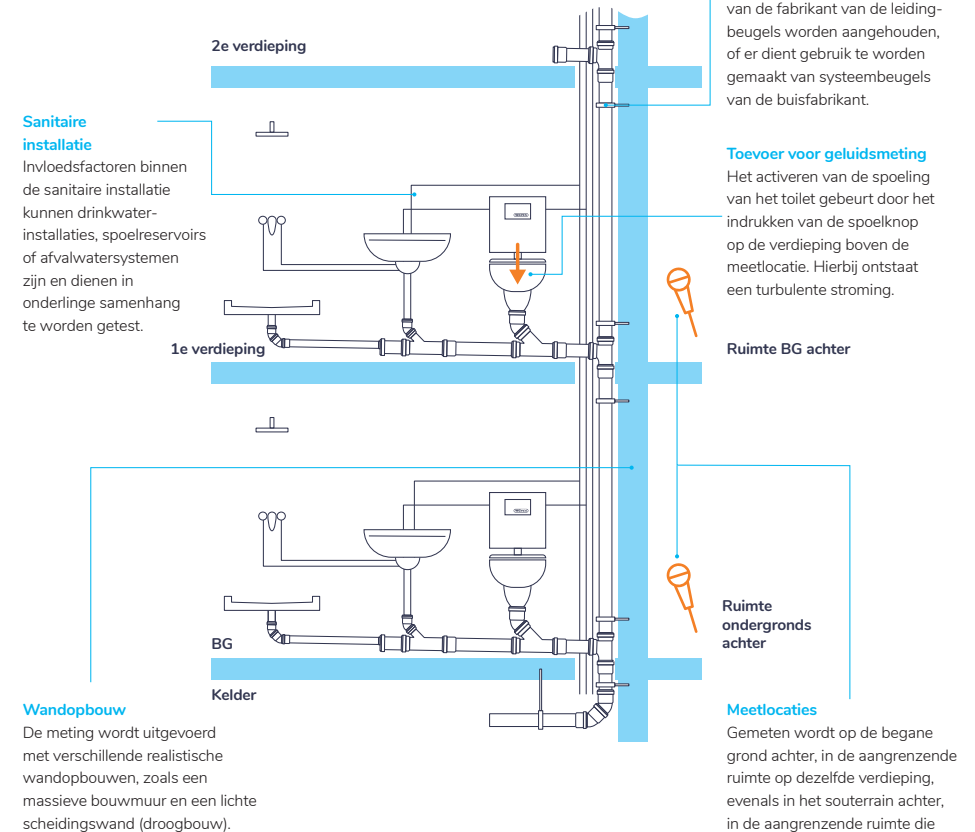

- ⌚ Beproeving van het complete installatiesysteem (Wavin AS+ - Tigris – LaLinea)
- ⌚ Geluid geoptimaliseerde systemen behalen duidelijk lagere dB(A)-waarden.
- ⌚ Systeemoplossingen presteren beter dan losse componenten.
- ⌚ Betrouwbaar bewijs van geluidsbescherming
- ⌚ Zekerheid voor iedereen in de bouwkolom

Stil comfort, elke dag weer

Geluidsoverlast in de badkamer is één van de meest gehoorde klachten in woningen, appartementen en hotels. Met Wavin LaLinea kies je voor een voorwandsysteem dat vanaf de basis is ontworpen om geluid tot een minimum te beperken.

Niet alleen afzonderlijke onderdelen zijn stil – het hele systeem werkt samen: spoelreservoir, WC-element, aan- en afvoerleidingsystemen en bevestiging. Dat merk je direct in het comfort voor bewoners en gebruikers.

Getest zoals in de praktijk

Om betrouwbare geluidswaarden te garanderen, is LaLinea getest volgens de DIN 4109-norm in een realistische praktijkopstelling. Daarbij zijn verschillende situaties nagebootst, zoals:

- montage vóór een massieve wand
- montage vóór een lichte scheidingswand (droogbouw)

Tijdens deze testen zijn alle geluidsbronnen meegenomen:

- het activeren van de spoeling
- het hervullen van het reservoir
- stroming in afvoer- en waterleidingen

Zo weet je zeker dat de prestaties niet alleen op papier kloppen, maar ook in het dagelijkse gebruik.

DIN 4109-4 “Bouwakoestische beproevingen”

Afb.: Representatieve opstelling voor een meting onder realistische omstandigheden