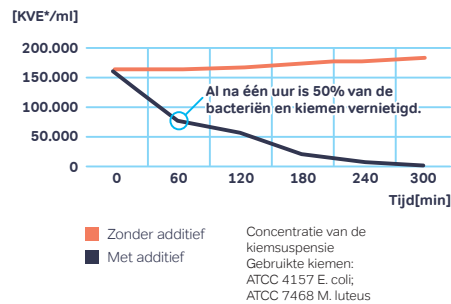

Afb.: Weergave van de kiemreductie in de tijd.

Extra hygiëne, zonder extra handelingen

In badkamers en toiletruimtes speelt hygiëne een steeds belangrijkere rol.

Zeker in woningen met meerdere gebruikers, zorgomgevingen, hotels en utiliteitsbouw verwachten opdrachtgevers oplossingen die actief bijdragen aan een schone en veilige omgeving.

Met Wavin LaLinea Select 2.0 aseptic ga je een stap verder dan standaard: deze bedieningsplaten zijn speciaal ontwikkeld om bacteriegroei actief te remmen – elke dag opnieuw.

Actieve bescherming tegen bacteriën

De LaLinea Select 2.0 aseptic is voorzien van een speciaal additief in het kunststof, dat:

- ⌚ de groei en verspreiding van bacteriën tegengaat
- ⌚ permanent werkzaam is
- ⌚ niet slijt en niet uitwasbaar is

Deze werking is onafhankelijk van schoonmaakfrequentie en ondersteunt bestaande hygiëneroutines, zonder extra onderhoud of techniek.

Bewezen werking

De antibacteriële werking van de aseptic-variant is getest en bevestigd door TÜV Rheinland.

Uit tests blijkt dat:

- ⌚ al binnen korte tijd een groot deel van bacteriën wordt geneutraliseerd
- ⌚ het oppervlak actief bijdraagt aan een hygiënischer toiletgebruik

Zo bied je opdrachtgevers aantoonbare zekerheid – geen belofte, maar bewijs. Ideaal voor gevoelige toepassingen. De hygiënische bedieningsplaten zijn uitermate geschikt voor:

- ⌚ woningen met meerdere gebruikers
- ⌚ zorg- en gezondheidsomgevingen
- ⌚ hotels en hospitality
- ⌚ gastentoiletten en openbare ruimten

Een veilige, slimme keuze waar comfort en hygiëne samenkomen.