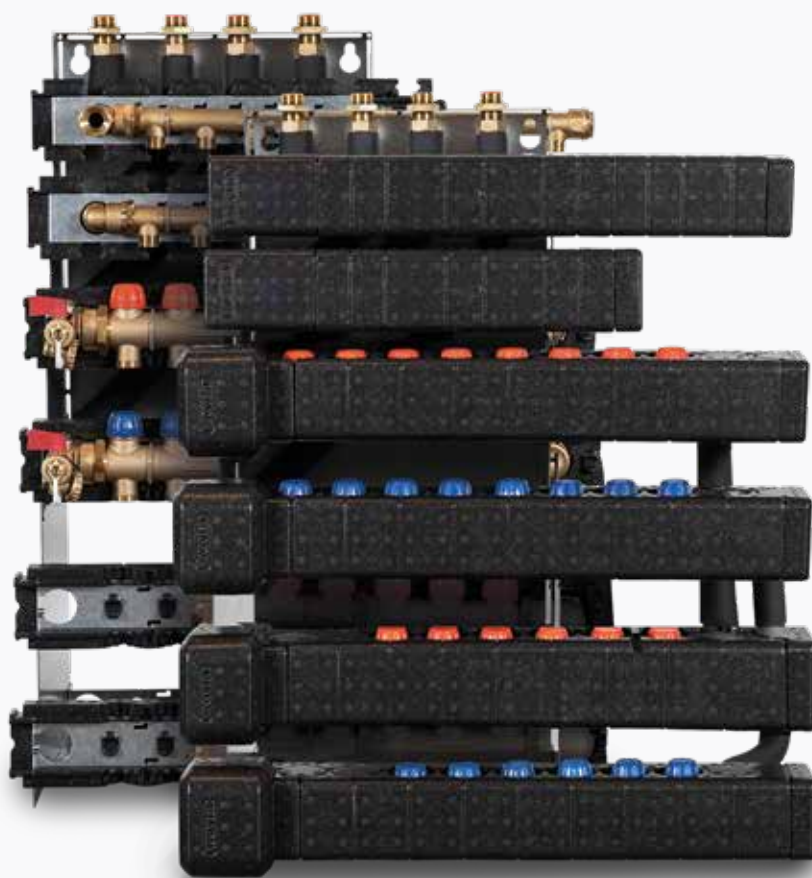

FJERNVARME

Datablad

Wavin Calefa

isoleret høj bundmodul

wavin

orbis 

Wavin Calefa isoleret høj bundmodul

Wavin Calefa isoleret høj bundmodul type BG er en monterings-enhed til fastgørelse af fordelerrør til brugsvand og gulvvarme.

Bestyknig

Bundmodulet leveres komplet med fordelerrør til brugsvand og gulvvarme samt sammenkoblingsæt til fjernvarmeunitten. Alle rør til brugsvand er syrefaste og alle rør til gulvvarme er i 18 mm rustfri rør. Desuden er alle rør isolerede.

Wavin Calefa høj bundmodul type BG kan leveres som både højre- og venstrevendt modul. Hvis bundmodulet skal monteres sammen med en fjernvarmeunit, skal både unit og bundmodul bestilles som enten højre- eller venstrevendt. Wavin Calefa bundmodul type BG leveres som standard med isolering til fordelerrørene.

Funktionsbeskrivelse

Wavin Calefa høj bundmodul type BG kan enten fastgøres direkte på væggen eller ved hjælp af et genanvendeligt sokkelværktøj (VVS nr.: 046318901) direkte på sokkelstenen. Herefter kan de forskellige Pex-/alupexrør til vand og varme monteres, således at koldt brugsvand installeres under isoleringen og varmt vand og varme over isoleringen. Via de præmonterede fordelerrør forsyner bundmodulet de enkelte aftapningssteder og varmekredse.