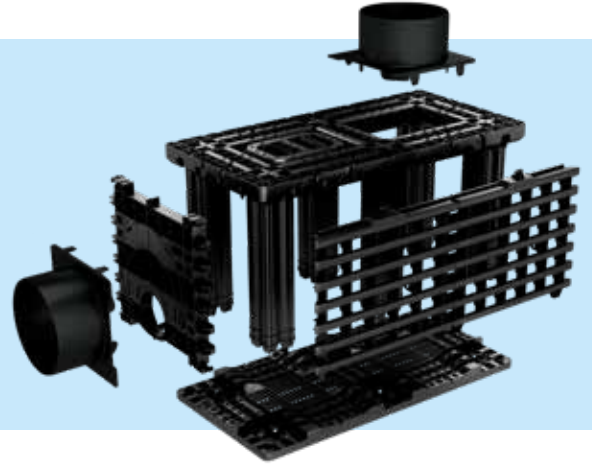

Hulevesi
Tuotekortti

Wavin Q-Bic Plus Low Carbon (LC) Hulevesikasetti

wavin

orbis

Wavin Q-Bic Plus Low Carbon (LC)

Tuotekuvas

Wavin Q-Bic Plus LC on modulaarinen veden keräys- ja imeytysratkaisu, joka on valmistettu sataprosenttisesta kierrätysmuovista. Huleveden käsittelyyn tarkoitetulla tuotteella voidaan toteuttaa laajojakin kokonaisuuksia, ja se kestää myös liikennekuormitusta. Kevyissä Wavin Q-Bic Plus LC -yksiköissä on lukituskiilat, jotka nopeuttavat ja tehostavat asennusta.

Kasettien tarkastaminen ja puhdistaminen on hyvin helppoa, sillä niiden koko pinta on avointa tarkastuspintaa.

Tekniset tiedot

Perusyksikkö	
Väri	Musta
Materiaali	Kierrätetty polypropeeni (PP)
Mitat	1 200 x 600 x 600 mm (P x L x K)
Paino (kg)	15,7
Netttilavuus (l)	417
Tyhjän tilan osuus (%)	95–96
Liitännät	DN 160–400
Minimipeitesvyvyys, ei liikennekuormitusta (m)	0,3
Maksimiasennussyvyys*, kuormitus LKW 3*** (m)	4,5
Minimipeitesvyvyys, kuormitus SLW 60** (m)	0,8
Maksimiasennussyvyys*, kuormitus SLW 60*** (m)	4,4
Kasettien enimmäismäärä (SLW 60)	5
Sertifointi	EN 17152

* Suurin sallittu asennussyvyys alimman kasetin pohjaan mitattuna

** SLW 60 vastaa 60 tonnin kuormaa 3 akselille jakautuneena eli 10 tonnin pyöräkuormitusta

*** LKW 3 vastaa 1 tonnin pyöräkuormitusta (henkilöauto)

Mitat

Tuotteet

Wavin-nro	Q-Bic Plus LC	EAN	LVI-nro	DB-nro
3094653	Q-Bic Plus LC -perusyksikkö 1 200 x 600 x 600 mm	8712148620331	191827000	2435041
3094654	Q-Bic Plus LC -suljettu pohjalevy 1 200 x 600 mm	8712148620355	191827526	2434988
3094655	Q-Bic Plus LC -sivulevy 1 200 x 600 mm	8712148620379	191827726	2435040
3094651	Q-Bic Plus LC -liitoslevy DN 160–400	8712148620294	191827161	2435043
3094652	Q-Bic Plus LC -liitoslevy Ø 315–400	8712148620317	191827316	2435042
3095832	Q-Bic Plus LC -liitoslokelevy 315 mm	8712148630187	191827815	