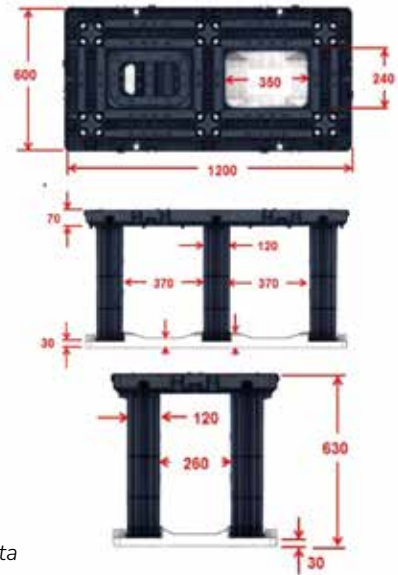

Mitat

Tuotteet

Wavin-nro	Q-Bic Plus LC	EAN	LVI-nro	DB-nro
3094653	Q-Bic Plus LC -perusyksikkö 1 200 x 600 x 600 mm	8712148620331	191827000	2435041
3094654	Q-Bic Plus LC -suljettu pohjalevy 1 200 x 600 mm	8712148620355	191827526	2434988
3094655	Q-Bic Plus LC -sivulevy 1 200 x 600 mm	8712148620379	191827726	2435040
3094651	Q-Bic Plus LC -liitoslevy DN 160–400	8712148620294	191827161	2435043
3094652	Q-Bic Plus LC -liitoslevy Ø 315–400	8712148620317	191827316	2435042
3095832	Q-Bic Plus LC -liitoslokelevy 315 mm	8712148630187	191827815	

Wavin-nro	Q-Bic Plus (PP+PE)	EAN	LVI-nro	DB-nro
3059737	Q-Bic Plus LC -liitosyhde 315 mm, PP	3306490261387	191826316	1832355
3059741	Q-Bic Plus LC -liitosyhde 425 mm, PE	3306490261417	191826425	1832359
3059742	Q-Bic Plus LC -liitosyhde 600 mm, PE	3306490261424	191826600	1832360
3073997	Q-Bic Plus -liitoslevy Ø 500	3306490279733	191826501	1921275

Ota yhteyttä Waviniin, kun suunnittelet seuraavaa kohdetta!