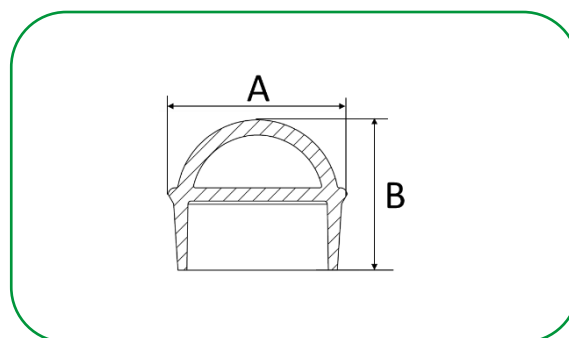

BITOLA	A	B	C	D
1" (7/8)	56,0	7/8	55,5	49,0

* medidas aproximadas em milímetros (mm).

Válvula para Tanque

Código	Descrição do produto	UR	Peso unit (gramas)	EAN unitário	EAN embalagem
10563	VALVULA P/ TANQUE 1.1/4 x 1.1/2 DN40 CB	20	41,5	7891960450096	7891960004954

BITOLA	A	B	C	D
1.1/4" (DN40)	84,5	62,5	1.1/4" (DN40)	60,5

* medidas aproximadas em milímetros (mm).

Tampa para Válvula para Tanque

Código	Descrição do produto	UR	Peso unit (gramas)	EAN unitário	EAN embalagem
11941	TAMPA VALV PIA /LAV CB	100	2,5	7891960450218	7891960717762