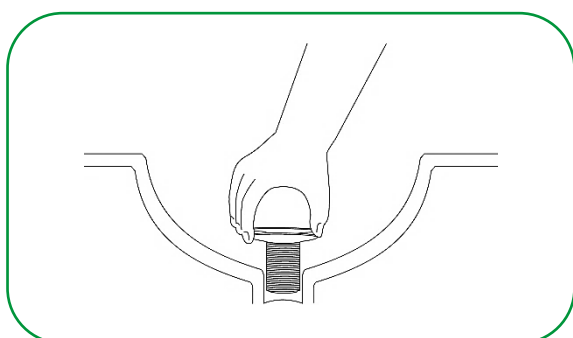

1.2 Aplicações

As válvulas de escoamento podem ser utilizadas em tanques, lavatórios, pias, entre outros.

2. Características Técnicas

- Fabricadas em PP (Polipropileno);
- Cor: Branco;
- Saída roscável em 7/8", 1.1/4" e 1.1/2";
- Modelos com e sem ladrão;
- Resistente a temperaturas de até 60°C.

Normas de Referência

NBR 15423 – Válvulas de escoamento

Itens Complementares

- Sifão

3. Benefícios

- Fácil instalação e manutenção;
- Vazão eficiente para lavatórios, tanques e pias;
- Não enferruja;
- Compatível com diversas pias e tanques do mercado.

4. Informações Complementares

4.1 Montagem

1° Retire a porca de aperto da válvula de escoamento;

2° Insira a válvula de escoamento com o anel de vedação no furo de saída da pia;

3° Rosqueie a porca novamente na válvula de escoamento, logo abaixo da pia, fazendo o aperto manual da porca;