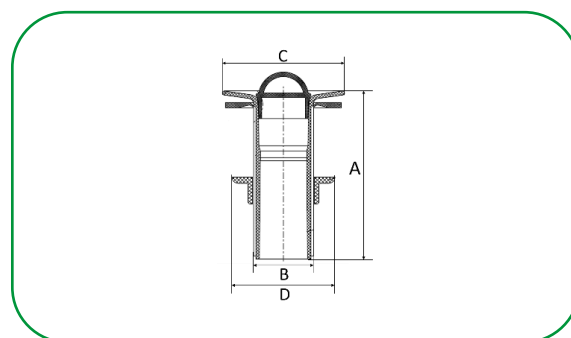

5. Itens da Linha

Válvula para Lavatório

Código	Descrição do produto	UR	Peso unit (gramas)	EAN unitário	EAN embalagem
11885	VALVULA N6 LAV C/LADRAO 1 CB	20	41,5	7891960450065	7891960709484

BITOLA	A	B	C	D
1" (7/8")	83,0	7/8	60,0	55,5

BITOLA	A	B	C	D
1" (7/8")	83,0	7/8	60,0	55,5

* medidas aproximadas em milímetros (mm).

Válvula para Pia

Código	Descrição do produto	UR	Peso unit (gramas)	EAN unitário	EAN embalagem
11883	VALVULA N2 PIA 1 (7/8) CB	20	27,5	7891960450027	7891960709460