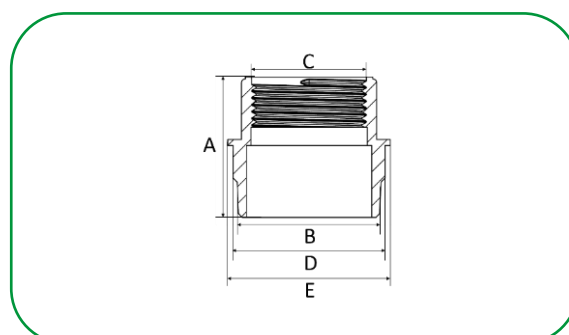

Adaptador de Pia e Lavatório

Código	Descrição do produto	UR	Peso unit (gramas)	EAN unitário	EAN embalagem
11493	ADAPT N2 PIA/LAV DN40 CB	50	15,5	7891960130721	7891960705806

BITOLA	A	B	C	D	E
DN 40	37,1	37,2	7/8	40,0	42,8

* medidas aproximadas em milímetros (mm).