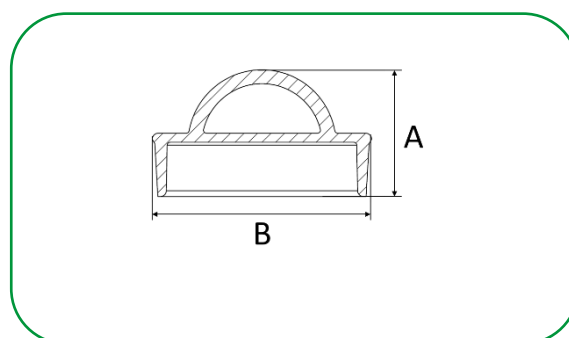

BITOLA	A	B	C	D
1" (7/8)	56,0	7/8	55,5	49,0

* medidas aproximadas em milímetros (mm).

Válvula para Tanque

Código	Descrição do produto	UR	Peso unit (gramas)	EAN unitário	EAN embalagem
10563	VALVULA P/ TANQUE 1.1/4 x 1.1/2 DN40 CB	20	41,5	7891960450096	7891960004954

BITOLA	A	B	C	D
1.1/4" (DN40)	84,5	62,5	1.1/4" (DN40)	60,5

* medidas aproximadas em milímetros (mm).

Tampa para Válvula para Tanque

Código	Descrição do produto	UR	Peso unit (gramas)	EAN unitário	EAN embalagem
11941	TAMPA VALV PIA /LAV CB	100	2,5	7891960450218	7891960717762

BITOLA	A	B
PIA	21,0	36,4

* medidas aproximadas em milímetros (mm).

Tampa para Válvula de Pia e Lavatório

Código	Descrição do produto	UR	Peso unit (gramas)	EAN unitário	EAN embalagem
11799	TAMPA VALV TANQ CB	100	3,2	7891960450348	7891960708661