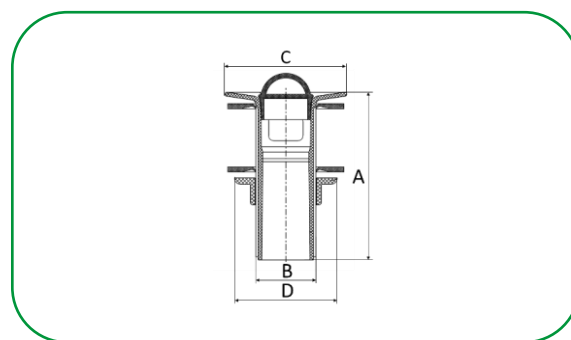

5. Itens da Linha

Válvula para Lavatório

Código	Descrição do produto	UR	Peso unit (gramas)	EAN unitário	EAN embalagem
11885	VALVULA N6 LAV C/LADRAO 1 CB	20	41,5	7891960450065	7891960709484

BITOLA	A	B	C	D
1" (7/8")	83,0	7/8	60,0	55,5

* medidas aproximadas em milímetros (mm).

Válvula para Lavatório e Tanque

Código	Descrição do produto	UR	Peso unit (gramas)	EAN unitário	EAN embalagem
11887	VALVULA N8 LAV/TANQ 1 CB	20	35,0	7891960450089	7891960709507