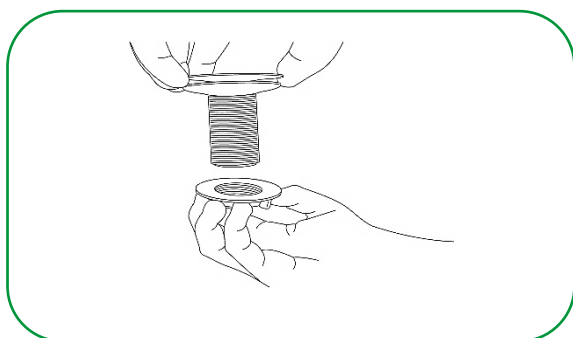

1.2 Aplicações

As válvulas de escoamento podem ser utilizadas em tanques, lavatórios, pias, entre outros.

2. Características Técnicas

- Fabricadas em PP (Polipropileno);
- Cor: Branco;
- Saída roscável em 7/8", 1.1/4" e 1.1/2";
- Modelos com e sem ladrão;
- Resistente a temperaturas de até 60°C.

Normas de Referência

NBR 15423 – Válvulas de escoamento

Itens Complementares

- Sifão

3. Benefícios

- Fácil instalação e manutenção;
- Vazão eficiente para lavatórios, tanques e pias;
- Não enferruja;
- Compatível com diversas pias e tanques do mercado.

4. Informações Complementares

4.1 Montagem

1° Retire a porca de aperto da válvula de escoamento;

2° Insira a válvula de escoamento com o anel de vedação no furo de saída da pia;

3° Rosqueie a porca novamente na válvula de escoamento, logo abaixo da pia, fazendo o aperto manual da porca;