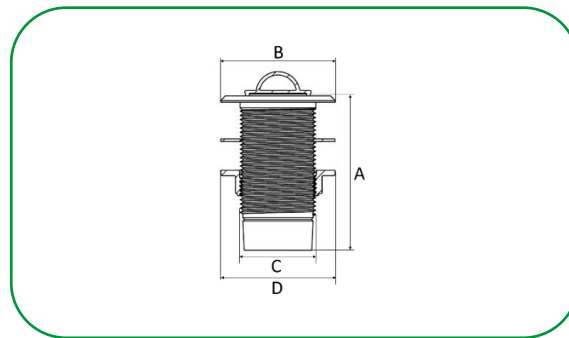

BITOLA	A	B	C	D
1" (7/8")	83,0	7/8	60,0	55,5

* medidas aproximadas em milímetros (mm).

Válvula para Pia

Código	Descrição do produto	UR	Peso unit (gramas)	EAN unitário	EAN embalagem
11883	VALVULA N2 PIA 1 (7/8) CB	20	27,5	7891960450027	7891960709460

BITOLA	A	B	C	D
1" (7/8)	56,0	7/8	55,5	49,0

* medidas aproximadas em milímetros (mm).

Válvula para Tanque

Código	Descrição do produto	UR	Peso unit (gramas)	EAN unitário	EAN embalagem
10563	VALVULA P/ TANQUE 1.1/4 x 1.1/2 DN40 CB	20	41,5	7891960450096	7891960004954

BITOLA	A	B	C	D
1.1/4" (DN40)	84,5	62,5	1.1/4" (DN40)	60,5

* medidas aproximadas em milímetros (mm).

Tampa para Válvula para Tanque

Código	Descrição do produto	UR	Peso unit (gramas)	EAN unitário	EAN embalagem
11941	TAMPA VALV PIA /LAV CB	100	2,5	7891960450218	7891960717762