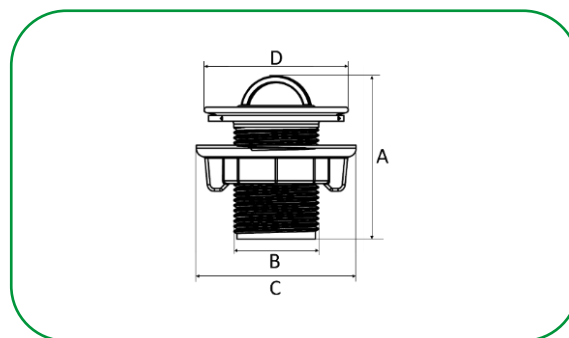

* medidas aproximadas em milímetros (mm).

Válvula para Lavatório e Tanque

Código	Descrição do produto	UR	Peso unit (gramas)	EAN unitário	EAN embalagem
11887	VALVULA N8 LAV/TANQ 1 CB	20	35,0	7891960450089	7891960709507

BITOLA	A	B	C	D
1" (7/8")	83,0	7/8	60,0	55,5

* medidas aproximadas em milímetros (mm).

Válvula para Pia

Código	Descrição do produto	UR	Peso unit (gramas)	EAN unitário	EAN embalagem
11883	VALVULA N2 PIA 1 (7/8) CB	20	27,5	7891960450027	7891960709460