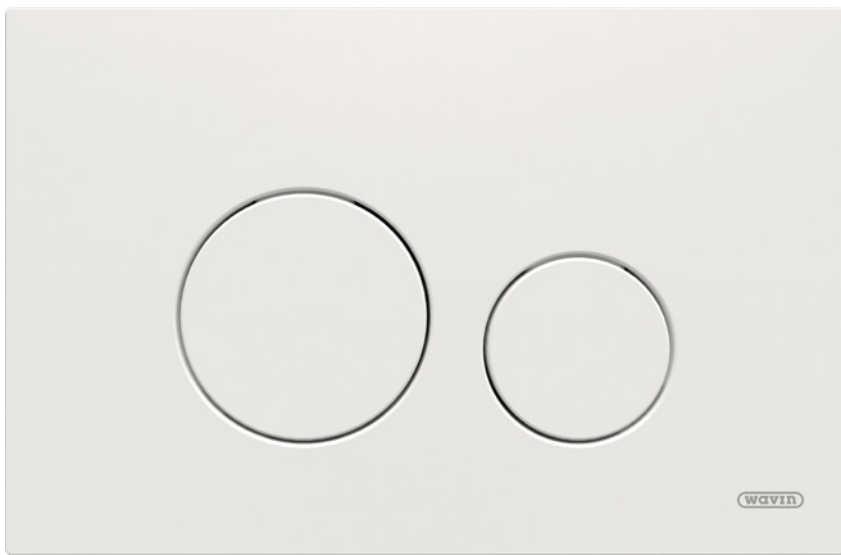

2. Wavin LaLinea bedieningspanelen

Stijlvol en functioneel in één

Ontdek het veelzijdige assortiment bedieningspanelen van Wavin La Linea. Met een breed scala aan materialen, kleuren en mechanismen bieden onze panelen niet alleen een elegante uitstraling, maar ook slimme functionaliteit. Ontworpen voor makkelijke reiniging en onderhoud, zodat stijl en hygiëne altijd hand in hand gaan.

- Dubbel spoelsysteem voor waterbesparing.
- Installatie- en bevestigingsmaterialen inbegrepen.
- Zonder gereedschap te monteren.

2.1. Wavin LaLinea Core

wit
4990547000

Kleuren

mat zwart
4990527000

chroom
4990505000

mat chroom
4990529000

mat zwart / koper
4990533000

mat goud / mat zwart
4990535000

mat goud
4990537000

koper
4990519000

grafiet
4990511000

koper / mat zwart
4990521000

mat zwart / mat goud
4990539000

Productbeschrijving:

- Bedieningspaneel van kunststof
- Drukknoppen van kunststof
- Inclusief montageframe

Let op:

Voor installatie is een dubbele laag gipsplaat (minimaal 25 mm) vereist.