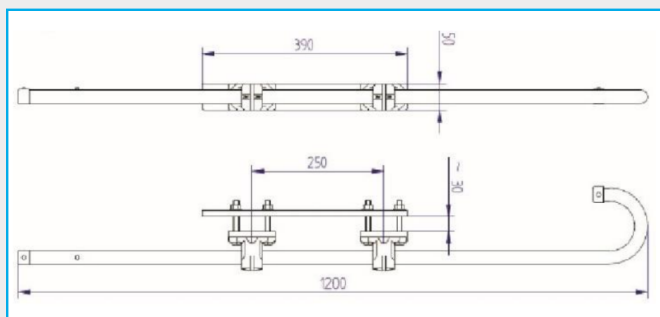

Crosse escamotable

Wavin Tegra 800, Tegra 800^{Génération2} et Tegra 1000^{Génération2}

Désignation commerciale du produit

- ◉ Crosse escamotable

Référence Article 4032960

Description du produit

- ◉ Matière : Aluminium
- ◉ Poids : 2,9 Kg

Domaine d'emploi

- ◉ Crosse escamotable pour échelle Wavin Tegra 800, Tegra 800^{Génération2} et Tegra 1000^{Génération2} destiné aux réseaux d'assainissement, d'eaux pluviales et eaux usées.

Préconisations de pose

- ◉ Voir guide de pose Tegra 1000^{Génération2}

Orbia est une entreprise animée par un objectif commun : faire progresser la vie dans le monde.

Building & Infrastructure

En créant des solutions durables et efficaces sur le plan énergétique, le département Building & Infrastructure d'Orbia, l'entreprise Wavin, s'efforce de garantir un approvisionnement en eau, un assainissement et une hygiène sûrs et efficaces, des villes résilientes face au climat et une meilleure performance des bâtiments.

Wavin France ZI La Feuillouse - BP5 | 03150 Varennes-sur-Allier
Tél. 04 70 48 48 48 | www.wavin.fr | france.wavin@wavin.com

© 2026 Wavin France Wavin Sociétés par Actions Simplifiée au capital de 973 260 euros. Siège Social : 03150 Varennes-sur-Allier
RCS Cusset B 837 150 424 - SIRET 837150 424 00039 - Code APE 2221Z