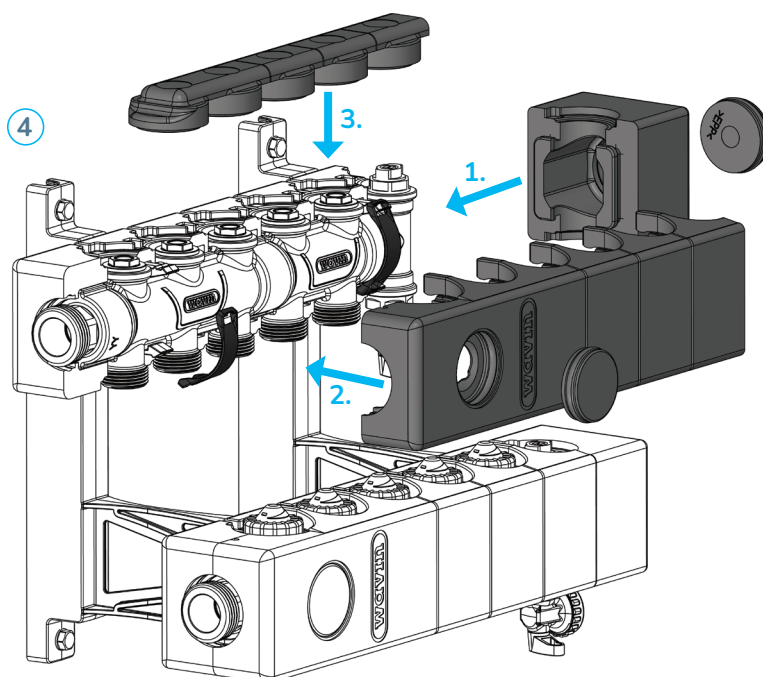

Comfia MS gulvvarmefordelerrør

Indreguleringsvejledning for Comfia MS fordelerrør

Indregulering foretages på Comfia-fordelerrørssættets returrør, hvor den blå hætte er monteret.

Skru den blå hætte af den kreds, der skal indreguleres. Skru indregulerings-skruen i bund, indtil der mærkes modstand (evt. med medfølgende plast-nøgle). Drej herefter indregulerings-skruen det angivne antal omgange mod uret i henhold til indregulerings-skemaet.

Den blå hætte skrues på igen, for at beskytte mod snavs og fugt.

Hver kreds kan afspærres på fremløbsfordelerrøret ved hjælp af den medfølgende nøgle. Drej nøglen med urets retning indtil anslag, for at afspærre den enkelte kreds.

Sådan læses nedenstående skema

I den øverste række findes først længden på den længste kreds i systemet. Derefter aflæses indstillingsværdierne for de øvrige kredse i systemet lodret under den først aflæste værdi.

Eksempel på indstilling af et 5 kreds gulvvarmeanlæg

Længste kreds	Kredslængder	Indstilling
1. længste kreds	120 meter	Fuldt åben (F)
2. længste kreds	100 meter	1,00 omdrejning
3. længste kreds	80 meter	0,75 omdrejninger
4. længste kreds	70 meter	0,75 omdrejninger
5. længste kreds	50 meter	0,50 omdrejninger
6. længste kreds	30 meter	0,25 omdrejninger