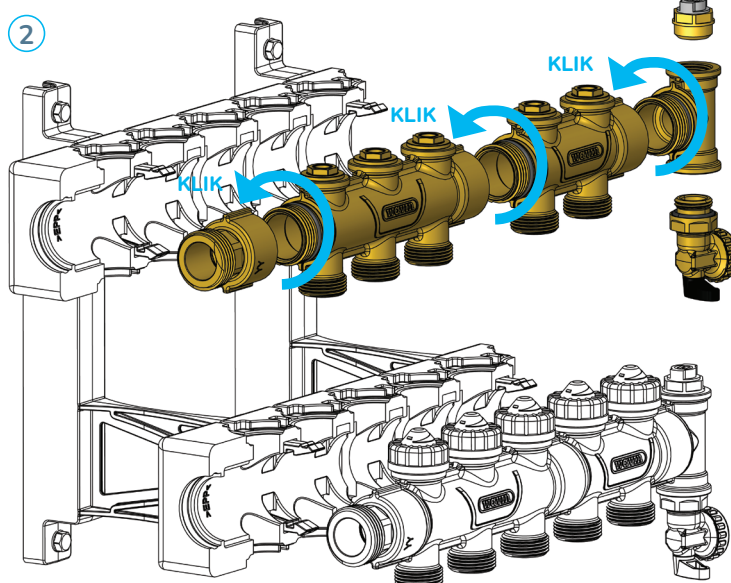

Comfia MS gulvvarmefordelerrør

Indreguleringsvejledning for Comfia MS fordelerrør

Indregulering foretages på Comfia-fordelerrørssættets returrør, hvor den blå hætte er monteret.

Skru den blå hætte af den kreds, der skal indreguleres. Skru indregulerings-skruen i bund, indtil der mærkes modstand (evt. med medfølgende plast-nøgle). Drej herefter indregulerings-skruen det angivne antal omgange mod uret i henhold til indregulerings-skemaet.

Den blå hætte skrues på igen, for at beskytte mod snavs og fugt.

Hver kreds kan afspærres på fremløbsfordelerrøret ved hjælp af den medfølgende nøgle. Drej nøglen med urets retning indtil anslag, for at afspærre den enkelte kreds.

Sådan læses nedenstående skema

I den øverste række findes først længden på den længste kreds i systemet. Derefter aflæses indstillingsværdierne for de øvrige kredse i systemet lodret under den først aflæste værdi.

Eksempel på indstilling af et 5 kreds gulvvarmeanlæg

Længste kreds	Kredslængder	Indstilling
1. længste kreds	120 meter	Fuldt åben (F)
2. længste kreds	100 meter	1,00 omdrejning
3. længste kreds	80 meter	0,75 omdrejninger
4. længste kreds	70 meter	0,75 omdrejninger
5. længste kreds	50 meter	0,50 omdrejninger
6. længste kreds	30 meter	0,25 omdrejninger