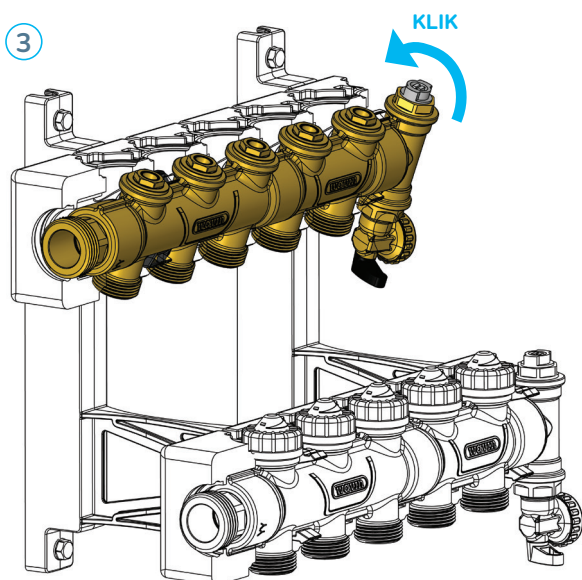

Comfia MS gulvvarmefordelerrør

Indreguleringsvejledning for Comfia MS fordelerrør

Indregulering foretages på Comfia-fordelerrørssættets returrør, hvor den blå hætte er monteret.

Skru den blå hætte af den kreds, der skal indreguleres. Skru indregulerings-skruen i bund, indtil der mærkes modstand (evt. med medfølgende plast-nøgle). Drej herefter indregulerings-skruen det angivne antal omgange mod uret i henhold til indregulerings-skemaet.

Den blå hætte skrues på igen, for at beskytte mod snavs og fugt.

Hver kreds kan afspærres på fremløbsfordelerrøret ved hjælp af den medfølgende nøgle. Drej nøglen med urets retning indtil anslag, for at afspærre den enkelte kreds.

Sådan læses nedenstående skema

I den øverste række findes først længden på den længste kreds i systemet. Derefter aflæses indstillingsværdierne for de øvrige kredse i systemet lodret under den først aflæste værdi.