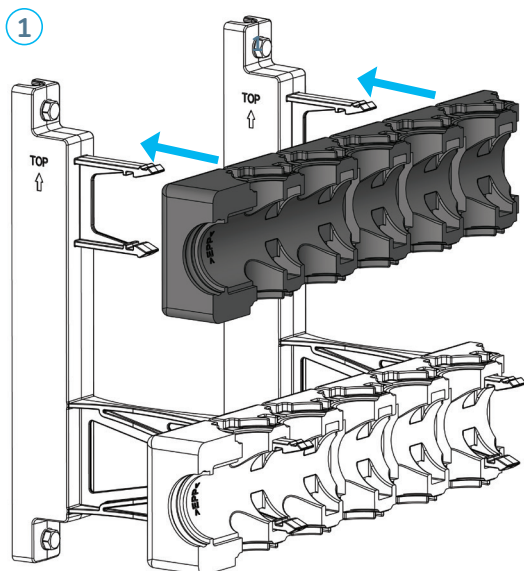

Comfia MS gulvvarmefordelerrør

Indreguleringsvejledning for Comfia MS fordelerrør

Indregulering foretages på Comfia-fordelerrørssættets returrør, hvor den blå hætte er monteret.

Skru den blå hætte af den kreds, der skal indreguleres. Skru indregulerings-skruen i bund, indtil der mærkes modstand (evt. med medfølgende plast-nøgle). Drej herefter indregulerings-skruen det angivne antal omgange mod uret i henhold til indregulerings-skemaet.

Den blå hætte skrues på igen, for at beskytte mod snavs og fugt.

Hver kreds kan afspærres på fremløbsfordelerrøret ved hjælp af den medfølgende nøgle. Drej nøglen med urets retning indtil anslag, for at afspærre den enkelte kreds.

Sådan læses nedenstående skema

I den øverste række findes først længden på den længste kreds i systemet. Derefter aflæses indstillingsværdierne for de øvrige kredse i systemet lodret under den først aflæste værdi.