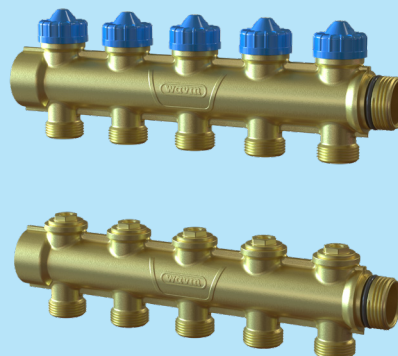

# Wavin Comfia gulvvarmefordelerrør

## Anvendelse

Wavin Comfia gulvvarmefordelerrør anvendes til fordeling og regulering af varme til de enkelte gulvvarmestreng.

## Bestykning

Fordelerrørene leveres som sæt bestående af et fremløbsrør og et returrør samt koblingsæt for enten  $\varnothing 16 \times 2,0$  mm alupex/PE-RT/Pex rør eller  $\varnothing 20 \times 2,0$  mm PE-RT/pex rør. Koblingsæt til andre rørdimensioner/typer kan tilkøbes som tilbehør. Fordelerrørssættet leveres med afspæringsventiler i fremløbsrøret og en kombineret indregulerings/telestatventil i returrøret. Tilslutning af telestater er med M30x1,5.

## Funktionsbeskrivelse

Wavin Comfia gulvvarmefordelerrør fordeler varmen til de enkelte streng via et fremløbsrør. Heri er der indbygget en afspæringsventil for at kunne afspærre kredsen. Returfordelerrøret leveres med en kombineret ventil til indregulering af flowmængden i kredsen og manuel betjening, men kan umiddelbart udbygges med telestater, som kan reguleres via en rumtermostat.