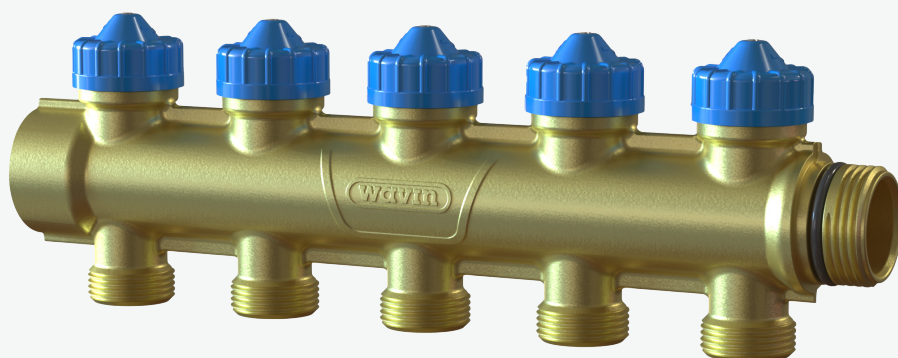

## Gulvvarmefordelerrør

2-5 gulvvarmekredse

**wavin**

orbia 

## Anvendelse

Wavin Comfia gulvvarmefordelerrør anvendes til fordeling og regulering af varme til de enkelte gulvvarmestreng.

## Bestykning

Fordelerrørene leveres som sæt bestående af et fremløbsrør og et returrør samt koblingsæt for enten  $\varnothing 16 \times 2,0$  mm alupex/PE-RT/Pex rør eller  $\varnothing 20 \times 2,0$  mm PE-RT/pex rør. Koblingsæt til andre rørdimensioner/typer kan tilkøbes som tilbehør. Fordelerrørssættet leveres med afspæringsventiler i fremløbsrøret og en kombineret indregulerings/telestatventil i returrøret. Tilslutning af telestater er med M30x1,5.

## Funktionsbeskrivelse

Wavin Comfia gulvvarmefordelerrør fordeler varmen til de enkelte streng via et fremløbsrør. Heri er der indbygget en afspæringsventil for at kunne afspærre kredsen. Returfordelerrøret leveres med en kombineret ventil til indregulering af flowmængden i kredsen og manuel betjening, men kan umiddelbart udbygges med telestater, som kan reguleres via en rumtermostat.