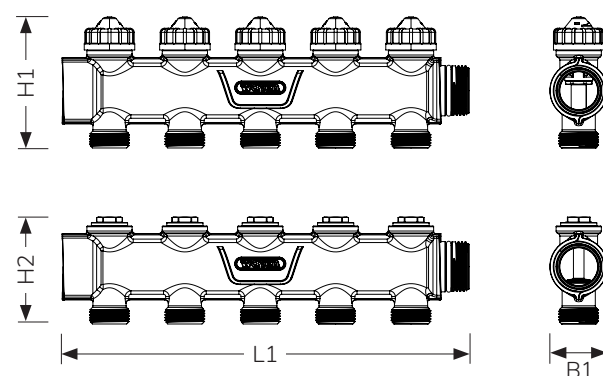

## Varenumre

Wavin nr.	VVS nr.	Beskrivelse
3097596	046301216	Comfia MS. GV.manifold sæt, 2 kr. 16x2mm
3097597	046301316	Comfia MS. GV.manifold sæt, 3 kr. 16x2mm
3097598	046301416	Comfia MS. GV.manifold sæt, 4 kr. 16x2mm
3097599	046301516	Comfia MS. GV.manifold sæt, 5 kr. 16x2mm
3097600	046301220	Comfia MS. GV.manifold sæt, 2 kr. 20x2mm
3097601	046301320	Comfia MS. GV.manifold sæt, 3 kr. 20x2mm
3097602	046301420	Comfia MS. GV.manifold sæt, 4 kr. 20x2mm
3097603	046301520	Comfia MS. GV.manifold sæt, 5 kr. 20x2mm

## Mål skitse

Mål (mm)	Antal kredse			
	2	3	4	5
Højde (H1)	91	91	91	91
Højde (H2)	71	71	71	71
Længde (L1)	119	169	219	269
Bredde (B1)	39	39	39	39