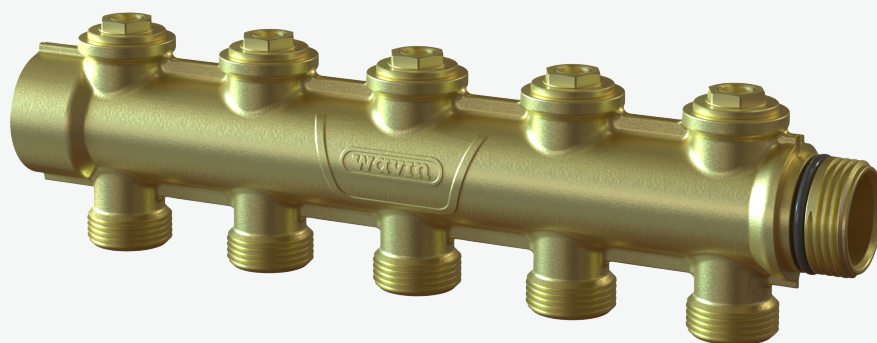

## Gulvvarmefordelerrør

2-5 gulvvarmekredse

**wavin**

orbia 

## Anvendelse

Wavin Comfia gulvvarmefordelerrør anvendes til fordeling og regulering af varme til de enkelte gulvvarmestreng.

## Bestykning

Fordelerrørene leveres som sæt bestående af et fremløbsrør og et returrør samt koblingsæt for enten  $\varnothing 16 \times 2,0$  mm alupex/PE-RT/Pex rør eller  $\varnothing 20 \times 2,0$  mm PE-RT/pex rør. Koblingsæt til andre rørdimensioner/typer kan tilkøbes som tilbehør. Fordelerrørssættet leveres med afspæringsventiler i fremløbsrøret og en kombineret indregulerings/telestatventil i returrøret. Tilslutning af telestater er med M30x1,5.

## Funktionsbeskrivelse

Wavin Comfia gulvvarmefordelerrør fordeler varmen til de enkelte streng via et fremløbsrør. Heri er der indbygget en afspæringsventil for at kunne afspærre kredsen. Returfordelerrøret leveres med en kombineret ventil til indregulering af flowmængden i kredsen og manuel betjening, men kan umiddelbart udbygges med telestater, som kan reguleres via en rumtermostat.