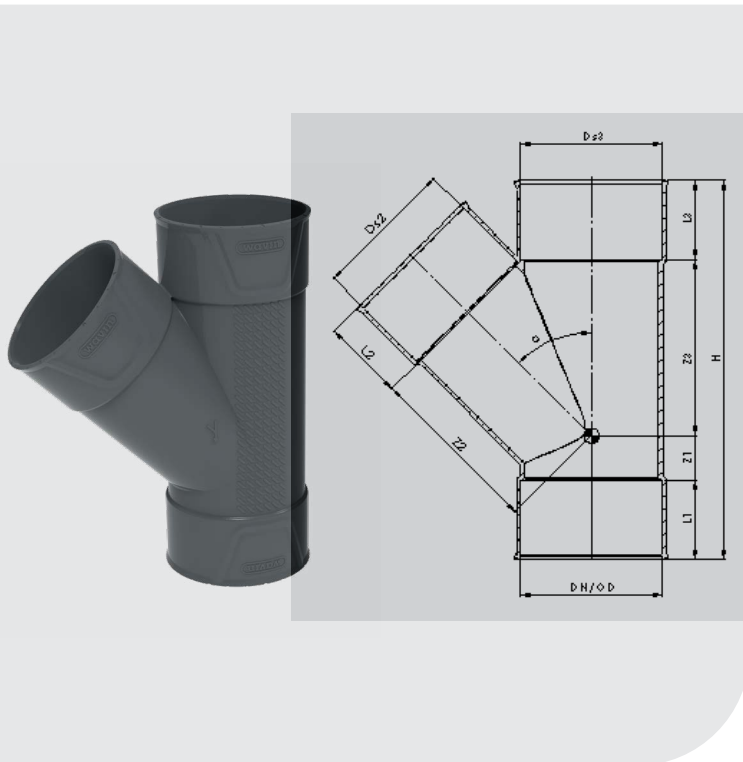

Culottes FF 45° PVC à coller

Wavin PVC+

DN/ OD	Réf. Article	a	Z1	Z2	Z3	H	L1	L2	L3
32	3096234	45°	11	42	42	98	22,5	22,5	22,5
40	3096240	45°	12,5	52,5	52,5	118	26,5	26,5	26,5
50	3096246	45°	15,5	64,5	64,5	143	31,5	31,5	31,5
63	3096253	45°	19,5	80	80	175,5	38	38	38
75	3096259	45°	23,5	94,5	94,5	206	44	44	44
80	3096266	45°	23,5	100,5	100,5	217	46,5	46,5	46,5
100	3096288	45°	31,5	125	125	269,5	56,5	56,5	56,5
110	3096296	45°	39,5	137	137	289,5	56,5	56,5	56,5
125	3096302	45°	44,5	155	155	312,5	56,5	56,5	56,5
160	3096308	45°	53,5	198	196	366,5	58,5	58,5	58,5

Désignation commerciale des produits

- Ⓢ Culotte FF 45° Wavin PVC+

Description des produits

- Ⓢ Matière : PVC incluant 20% de PVCr (recyclé) dans chaque raccord
- Ⓢ Couleur : grise
- Ⓢ Assemblage : à coller
- Ⓢ Fabrication française

Domaine d'emploi

- Ⓢ Raccords en matière plastique destinés à l'évacuation des eaux vannes et eaux usées à l'intérieur des bâtiments.

Préconisations de pose

- Ⓢ Selon DTU 60.33

Certifications et normes

- Ⓢ Conforme NF-E et NF-Me (cf. certificats en vigueur)