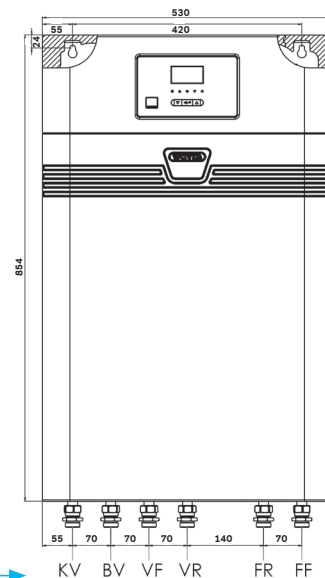

H&C Blandeventilsett Calefa

Tilkoblingskisse, venstrevendt

Tilkoblingskisse, hørevendt

Installer blandeventilsett etter
ventiler, se skisse.

BOM H&C Blandeventilsett Calefa (art no. 3098265)

Pcs	Beskrivelse	Art no.
1	3/4" T-mix 35 - 70°C	4054449
1	Forlenger M/M 70mm.	4085701
1	SuperFlex T 3/4" M/F	4054768
3	Messing albu 3/4" F/M	4054760
2	3/4" forlenger M/M 31mm	4086022
1	Instruksjon H&C blandeventilsett Calefa	7010274

H&C Blandeventilsett Calefa for en
venstrevendt Calefasentral, ved en hørevendt
speilvendes komponentene.