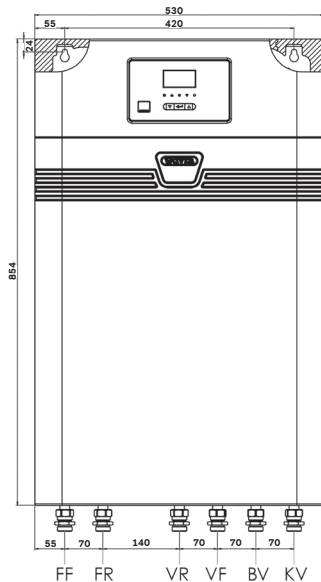

H&C Blandeventilsett Calefa

Tilkoblingskisse, venstrevendt

Tilkoblingskisse, hørevendt

Installer blandeventilsett etter
ventiler, se skisse.

BOM H&C Blandeventilsett Calefa (art no. 3098265)

Pcs	Beskrivelse	Art no.
1	3/4" T-mix 35 - 70°C	4054449
1	Forlenger M/M 70mm.	4085701
1	SuperFlex T 3/4" M/F	4054768
3	Messing albu 3/4" F/M	4054760
2	3/4" forlenger M/M 31mm	4086022
1	Instruksjon H&C blandeventilsett Calefa	7010274

H&C Blandeventilsett Calefa for en
venstrevendt Calefasentral, ved en hørevendt
speilvendes komponentene.