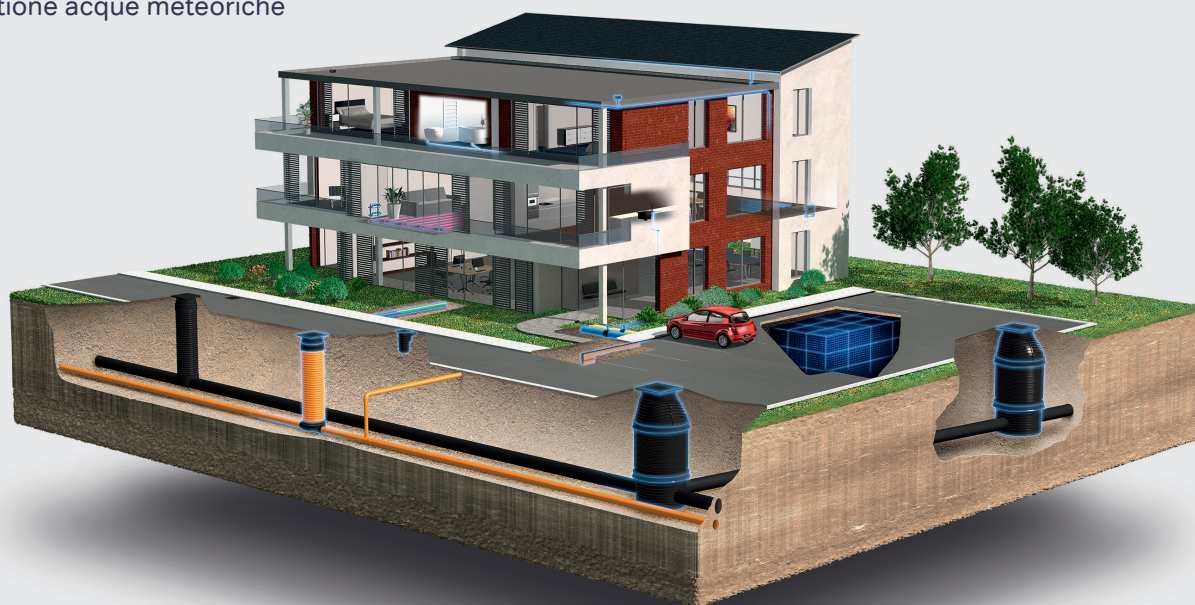

Scopri la nostra gamma prodotti su wavin.it

- Sistemi di Adduzione acqua e gas
- Sistemi di Scarico acque reflue
- Climatizzazione Radiante
- Ventilazione Meccanica Controllata
- Controlli
- Gestione acque meteoriche

wavin

orbis

Wavin è parte di Orbis, una comunità di aziende che lavorano
insieme per affrontare alcune delle sfide più complesse del mondo.
Siamo uniti da un obiettivo comune:
To Advance Life Around the World.

Wavin Italia S.p.A. | Via Boccalara, 24 | 45030 S. Maria Maddalena | Rovigo | Tel. +39 0425 758811 | www.wavin.it | info.it@wavin.com

© 2026 Wavin Italia S.p.A. si riserva il diritto di apportare modifiche senza preavviso.
Grazie al continuo sviluppo dei prodotti, possono essere apportati cambiamenti alle specifiche tecniche. L'installazione deve essere eseguita seguendo le istruzioni.
RAEE IT21040000012913 - Registro Pile e Accumulatori IT21040P00006936