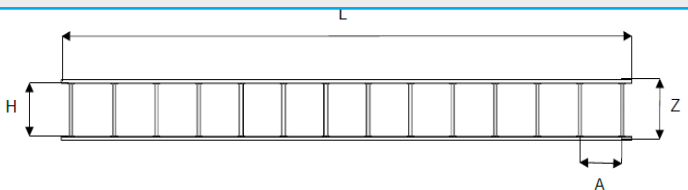

Échelle

Wavin Tegra 1000^{Génération2}

Référence

Article	L (mm)	Dimensions		
		H (mm)	Z (mm)	A (mm)
4032048	4030	330	380	300
4032047	5230	330	380	300

Désignation commerciale du produit

- Échelle Tegra 1000^{Génération2}

Description du produit

- Matière : PRV (plastique renforcé de fibre de verre)
- Set fixation échelle : référence 4032025
- Bouchon échelle : référence 3040837
- Échelle découpable pour ajustage sur chantier

Domaine d'emploi

- Échelle pour regards visitables Tegra 1000^{Génération2}
- Galerie technique pour bassin Wavin AquaCell
- Galerie technique pour bassin Wavin Q-Bic Plus
- Galerie technique pour bassin Wavin Q-Bic Plus LC